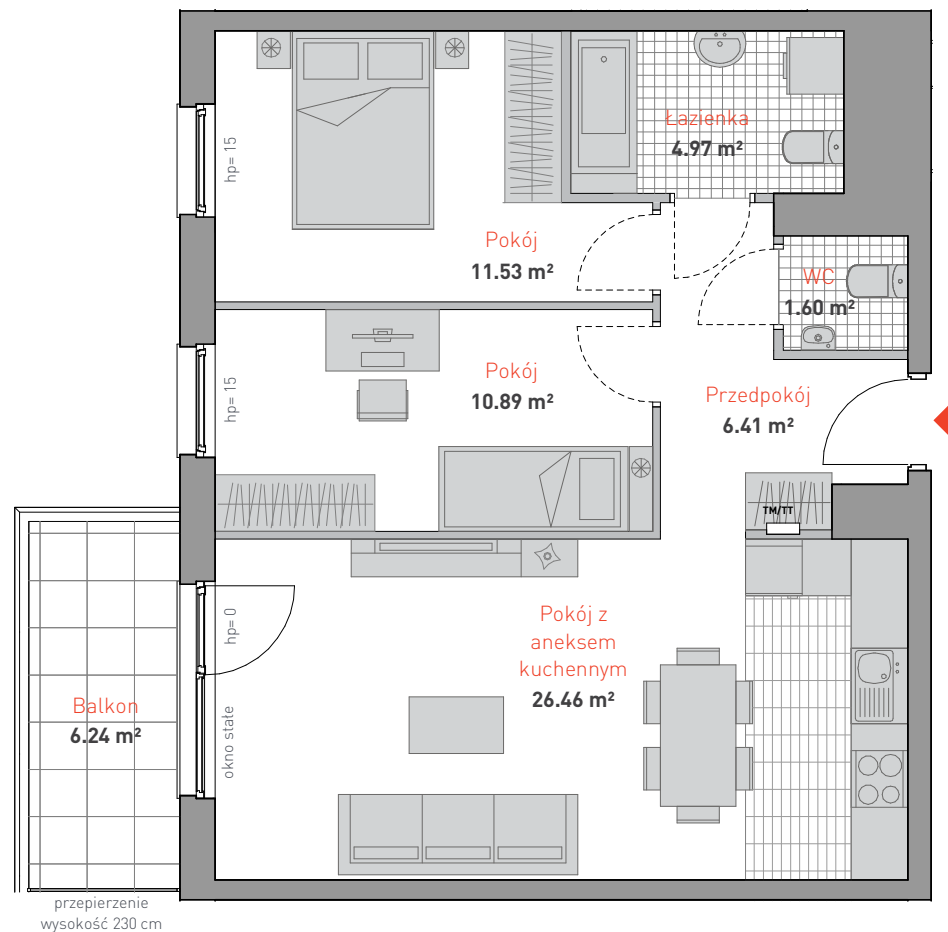

al. Jana Pawła II 3c
tel. 665 051 839, 782 820 807

www: allcon.pl
e-mail: kontakt@allcon.pl

ALLCON

MIESZKANIE F.2.11

POWIERZCHNIA: **61.86 m²**

KONDYGNACJA: **PIĘTRO 1**

POKOJE: **3**

BUDYNEK F