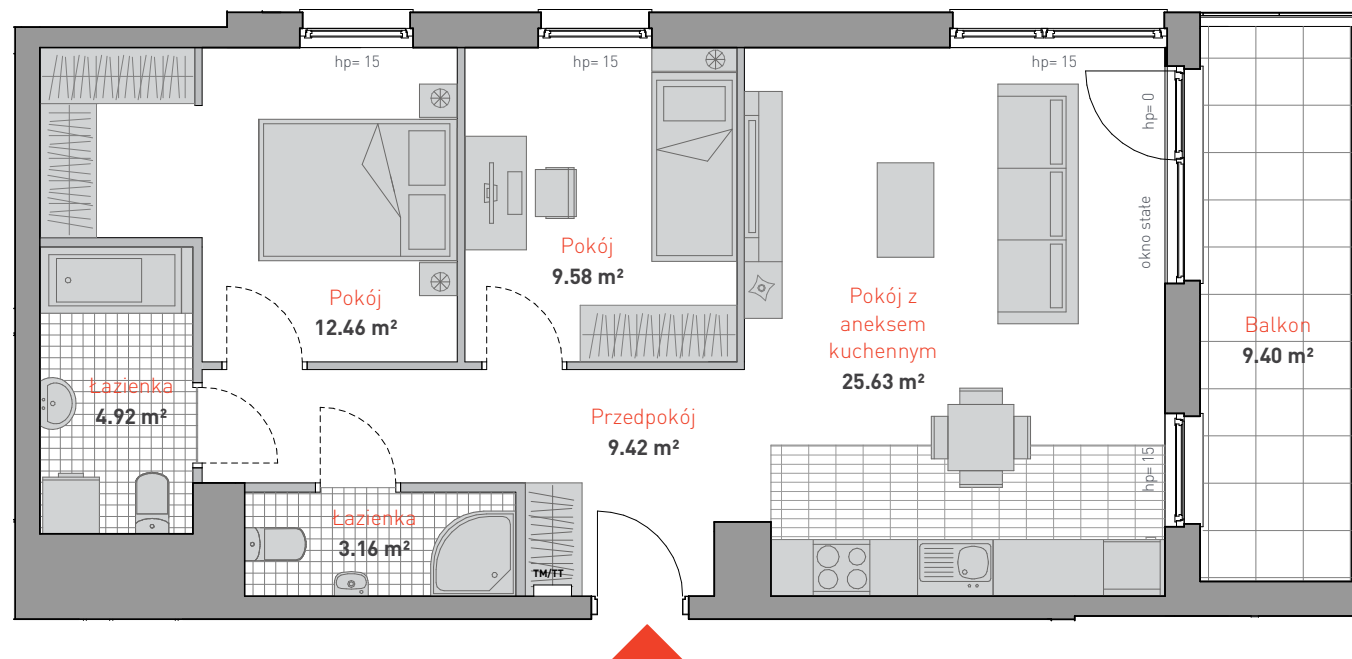

al. Jana Pawła II 3c
tel. 665 051 839, 782 820 807

www: allcon.pl
e-mail: kontakt@allcon.pl

ALLCON

MIESZKANIE F.5.5

POWIERZCHNIA: **65.17 m²**

KONDYGNACJA: **PIĘTRO 4**

POKOJE: **3**

BUDYNEK F