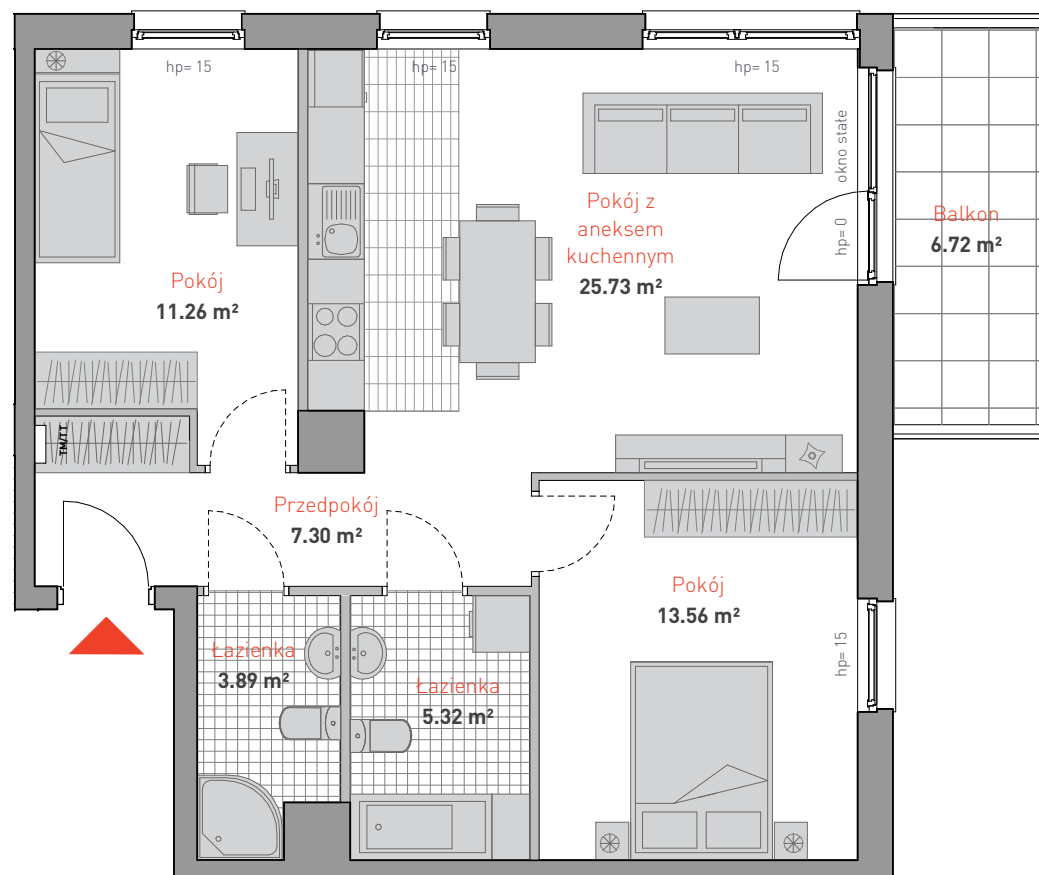

al. Jana Pawła II 3c
tel. 665 051 839, 782 820 807

www: allcon.pl
e-mail: kontakt@allcon.pl

ALLCON

MIESZKANIE F.6.1

POWIERZCHNIA: **67.06 m²**

KONDYGNACJA: **PIĘTRO 5**

POKOJE: **3**

BUDYNEK F