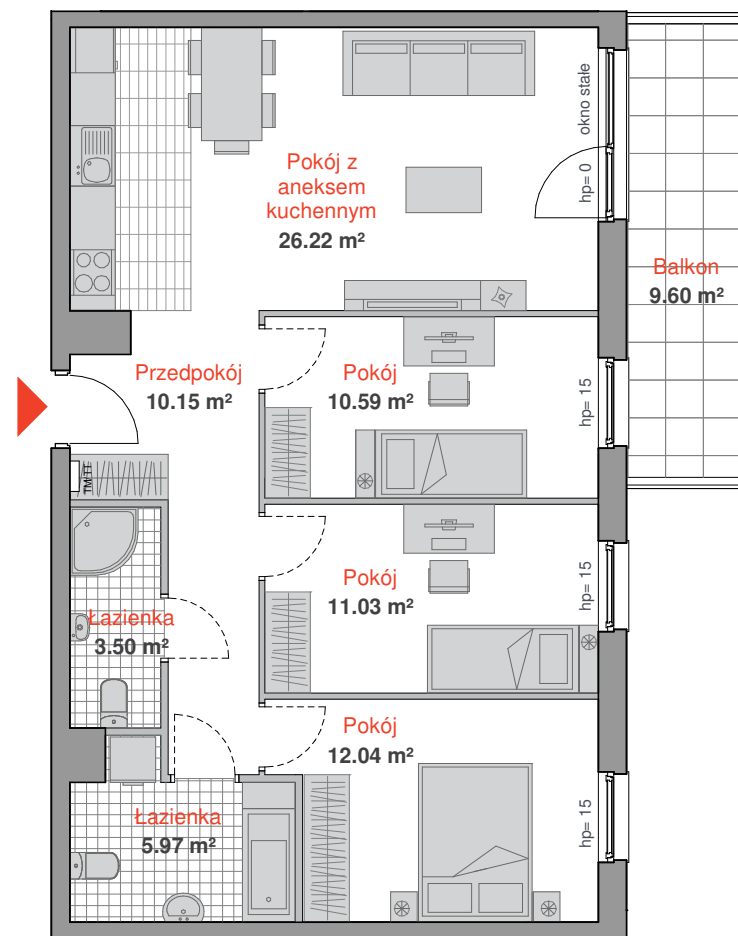

ALLCON

MIESZKANIE F.6.4

POWIERZCHNIA: 79.50 m²

KONDYGNACJA: PIĘTRO 5

POKOJE: 4

BUDYNEK F

Informacja nie stanowi oferty w rozumieniu art. 66 kc.