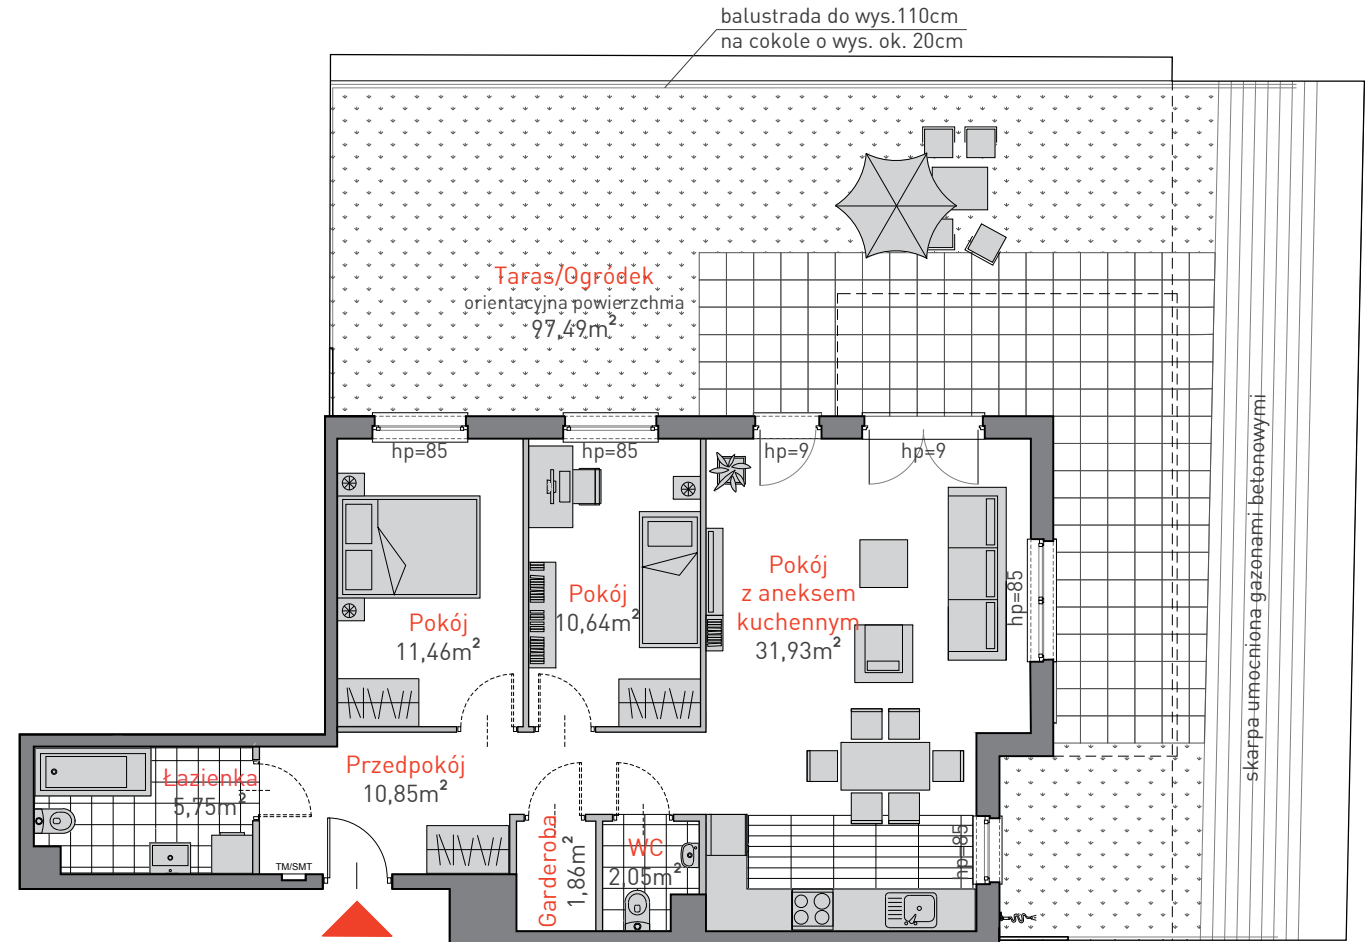

ALLCON

MIESZKANIE 12.1.2

POWIERZCHNIA: 74,54 m²

KONDYGNACJA: PIĘTRO 1

POKOJE: 3

Prezentowany materiał nie stanowi oferty handlowej