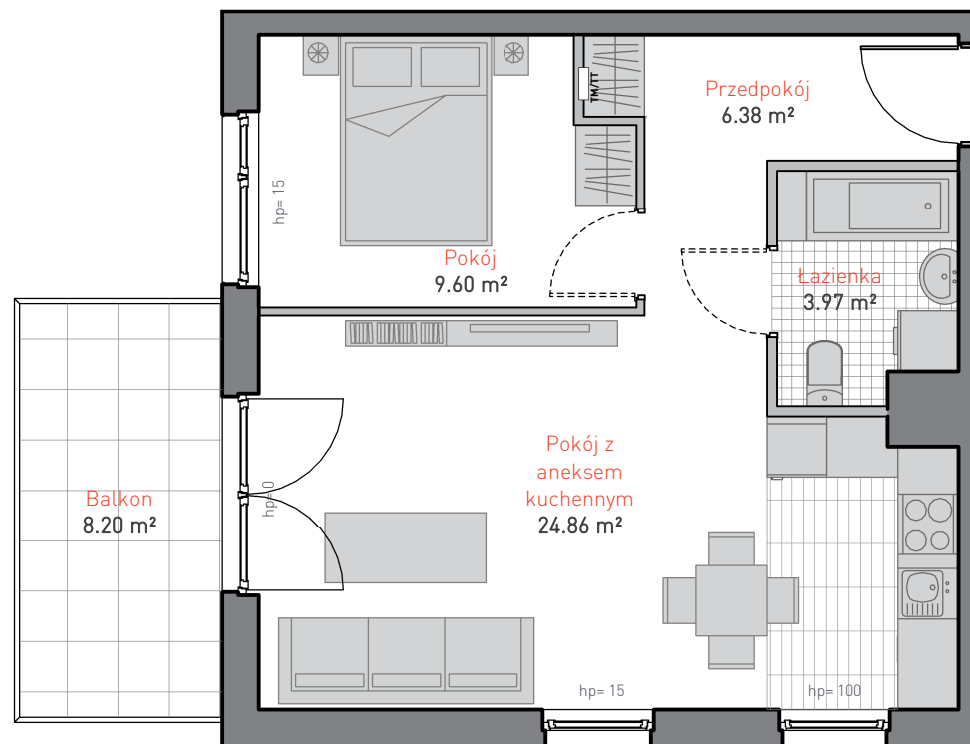

al. Jana Pawła II 3c
tel. 665 051 839, 782 820 807

www: allcon.pl
e-mail: kontakt@allcon.pl

ALLCON

MIESZKANIE **A.2.5**

POWIERZCHNIA: **44.81 m²**

KONDYGNACJA: **PIĘTRO 2**

POKOJE: **2**

BUDYNEK A