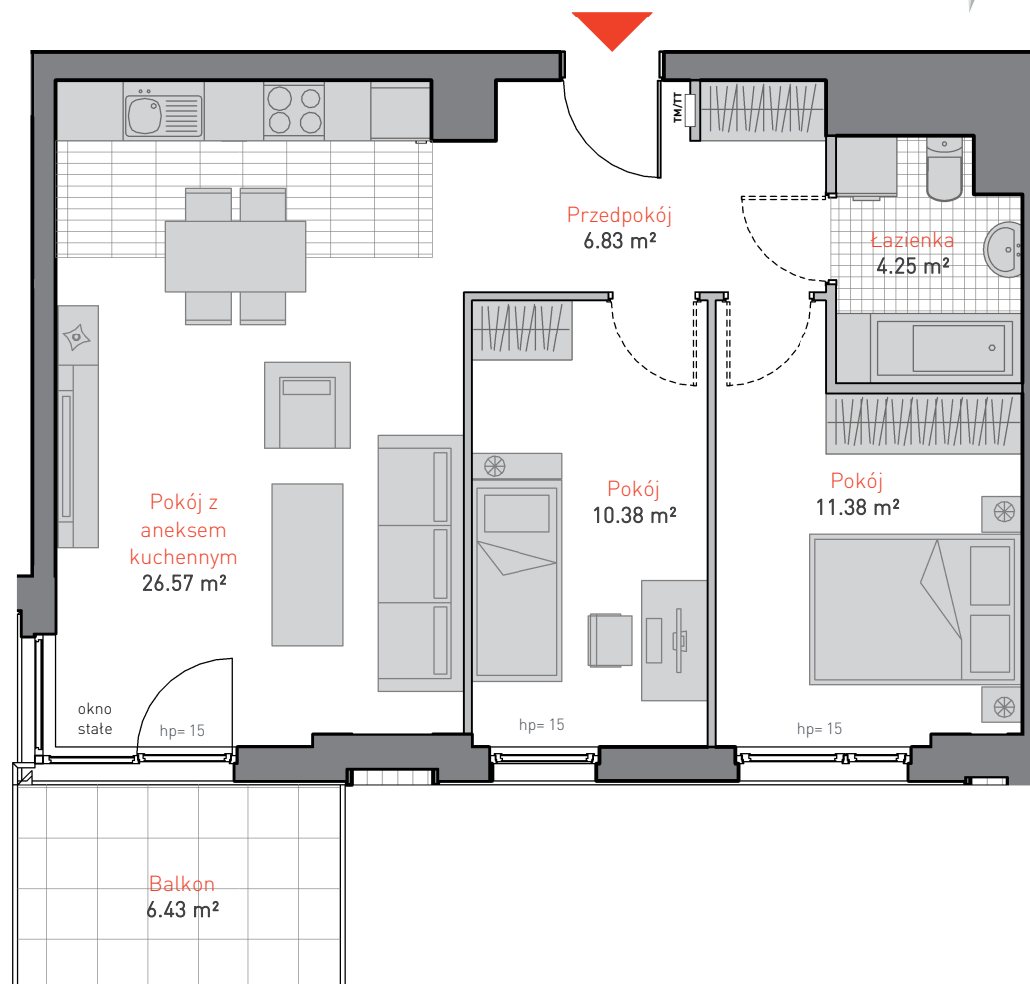

al. Jana Pawła II 3c
tel. 665 051 839, 782 820 807

www: allcon.pl
e-mail: kontakt@allcon.pl

ALLCON

MIESZKANIE A.3.3

POWIERZCHNIA: **59.41 m²**

KONDYGNACJA: **PIĘTRO 3**

POKOJE: **3**

BUDYNEK A