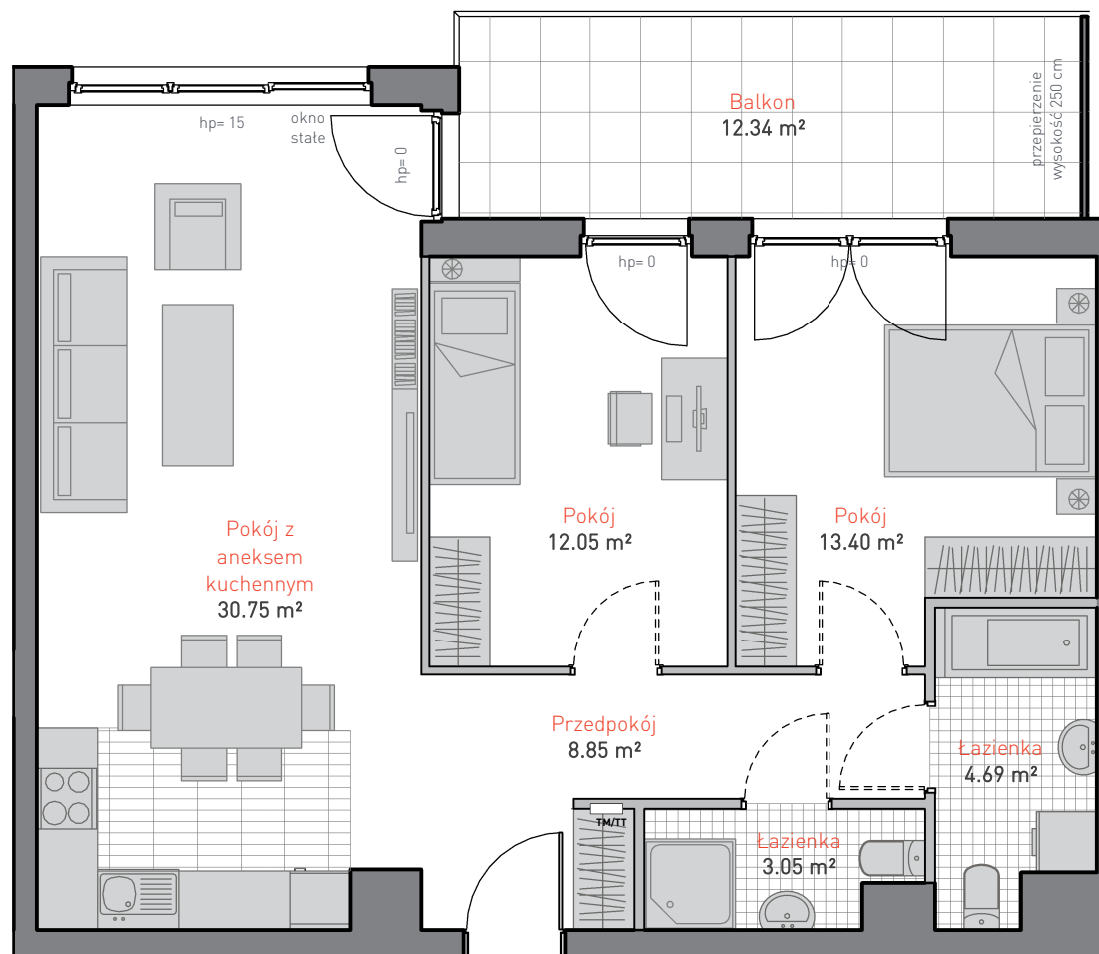

al. Jana Pawła II 3c
tel. 665 051 839, 782 820 807

www: allcon.pl
e-mail: kontakt@allcon.pl

ALLCON

MIESZKANIE B.2.4

POWIERZCHNIA: **72.79 m²**

KONDYGNACJA: **PIĘTRO 2**

POKOJE: **3**

BUDYNEK B