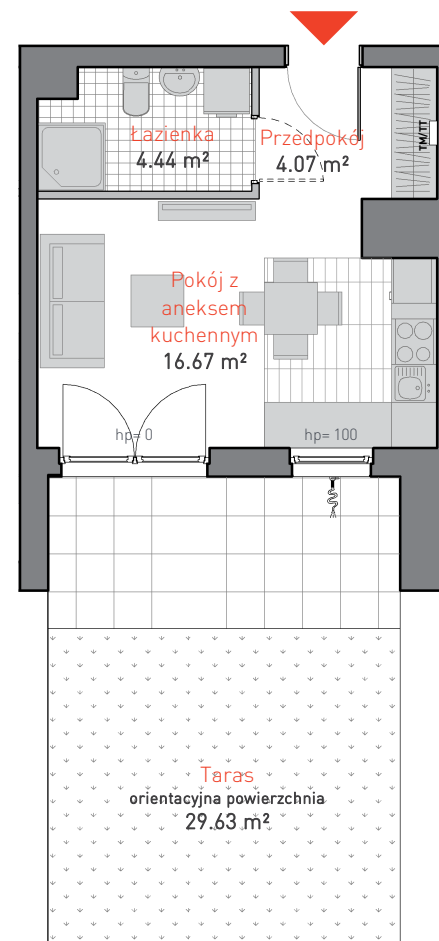

al. Jana Pawła II 3c
tel. 665 051 839, 782 820 807

www: allcon.pl
e-mail: kontakt@allcon.pl

ALLCON

MIESZKANIE B.0.1

POWIERZCHNIA: **25.18 m²**

KONDYGNACJA: **PARTER**

POKOJE: **1**

BUDYNEK B