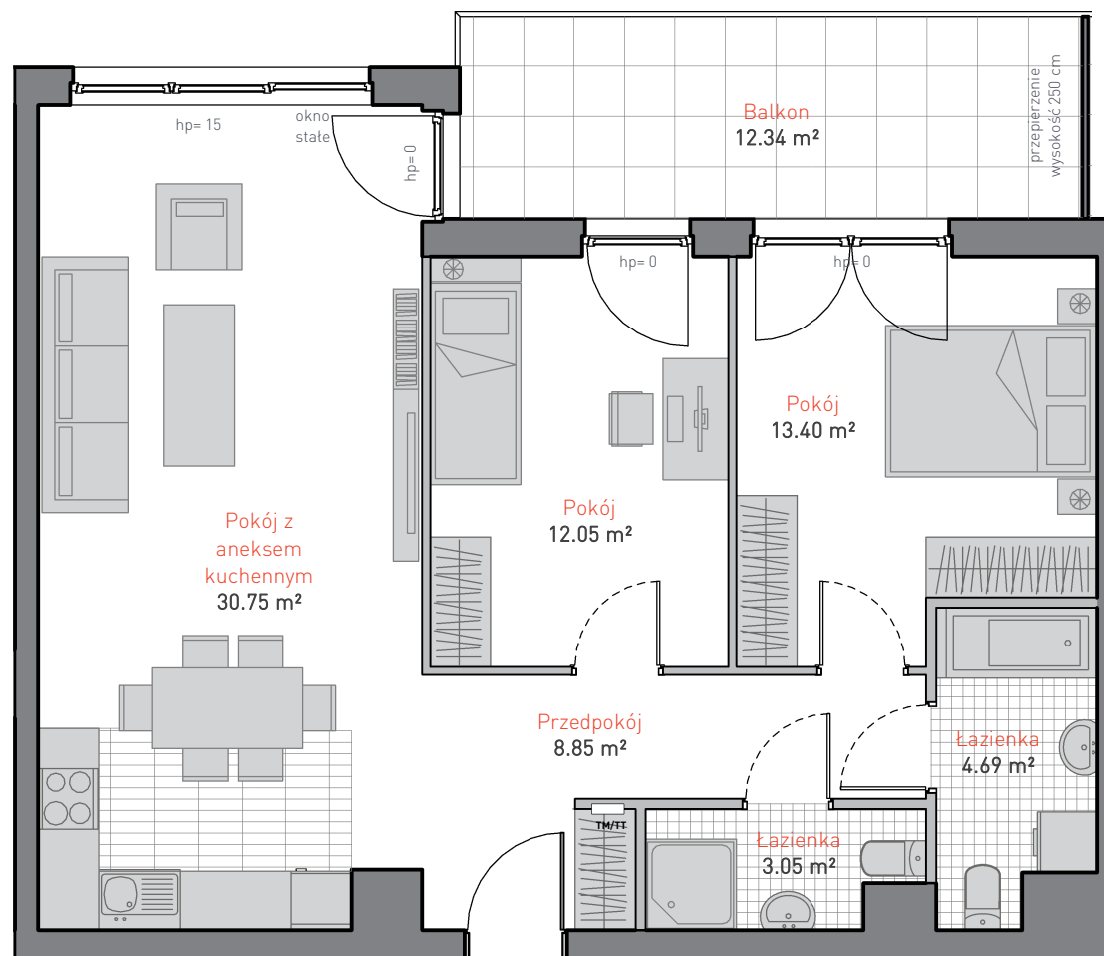

al. Jana Pawła II 3c
tel. 665 051 839, 782 820 807

www: allcon.pl
e-mail: kontakt@allcon.pl

ALLCON

MIESZKANIE B.1.4

POWIERZCHNIA: **72.79 m²**

KONDYGNACJA: **PIĘTRO 1**

POKOJE: **3**

BUDYNEK B