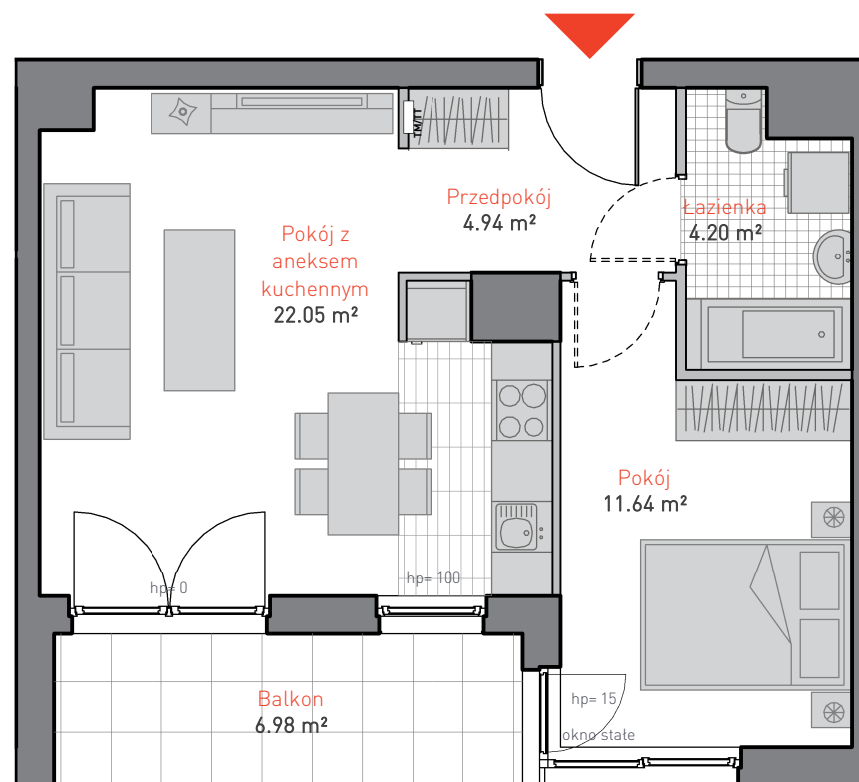

al. Jana Pawła II 3c
tel. 665 051 839, 782 820 807

www: allcon.pl
e-mail: kontakt@allcon.pl

ALLCON

MIESZKANIE B.2.1

POWIERZCHNIA: **42.83 m²**

KONDYGNACJA: **PIĘTRO 2**

POKOJE: **2**

BUDYNEK B