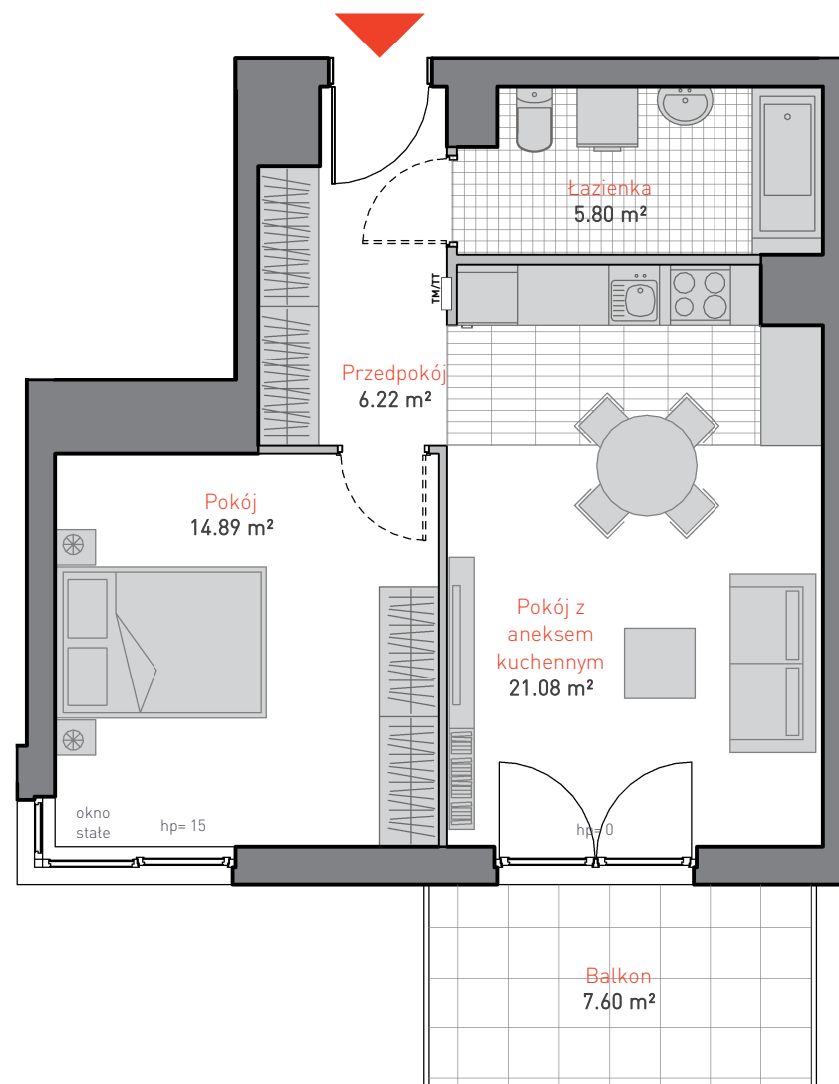

al. Jana Pawła II 3c
tel. 665 051 839, 782 820 807

www: allcon.pl
e-mail: kontakt@allcon.pl

ALLCON

MIESZKANIE B.2.7

POWIERZCHNIA: 47.99 m²

KONDYGNACJA: PIĘTRO 2

POKOJE: 2

BUDYNEK B