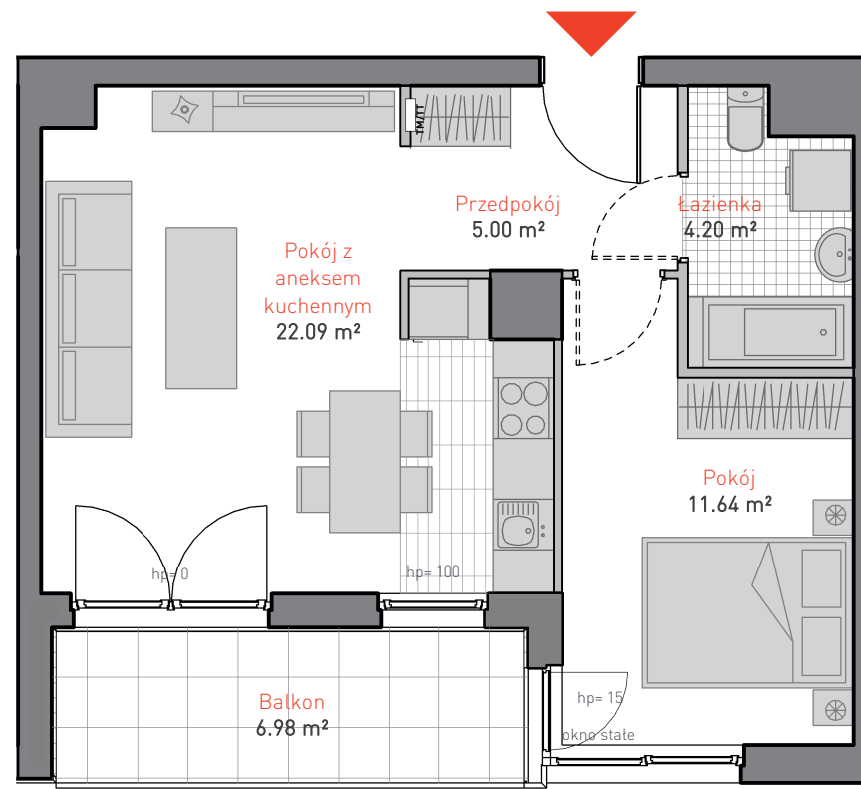

al. Jana Pawła II 3c
tel. 665 051 839, 782 820 807

www: allcon.pl
e-mail: kontakt@allcon.pl

ALLCON

MIESZKANIE B.3.1

POWIERZCHNIA: **42.93 m²**

KONDYGNACJA: **PIĘTRO 3**

POKOJE: **2**

BUDYNEK B