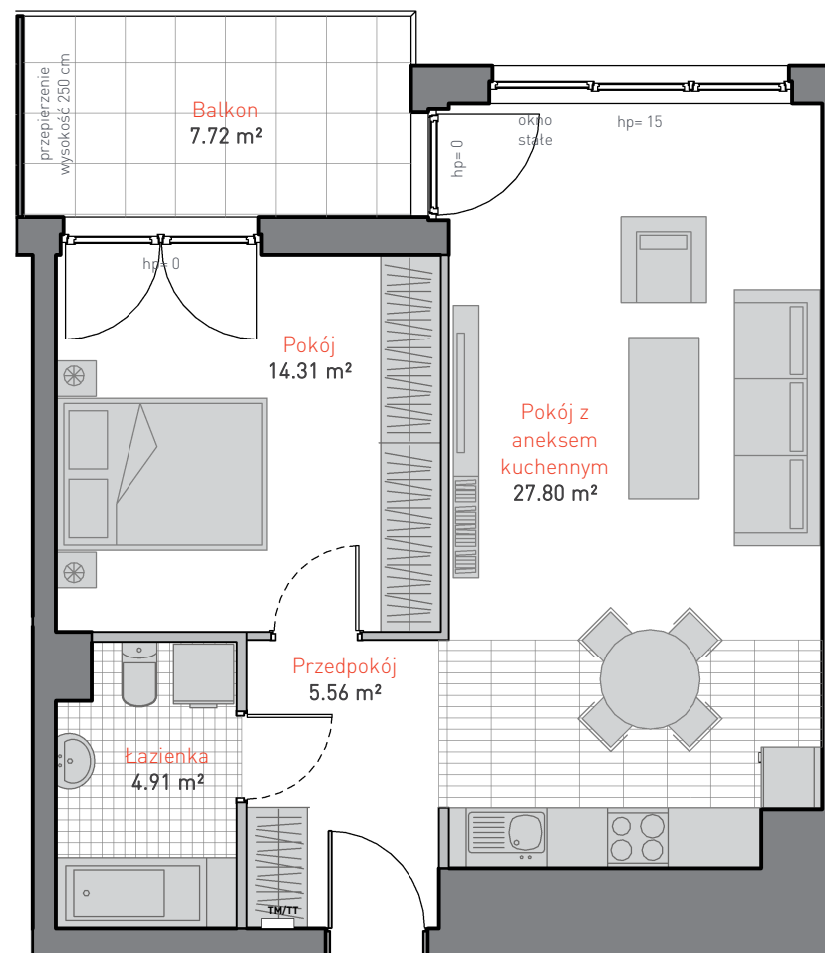

al. Jana Pawła II 3c
tel. 665 051 839, 782 820 807

www: allcon.pl
e-mail: kontakt@allcon.pl

ALLCON

MIESZKANIE B.1.5

POWIERZCHNIA: **52.58 m²**

KONDYGNACJA: **PIĘTRO 1**

POKOJE: **2**

BUDYNEK B