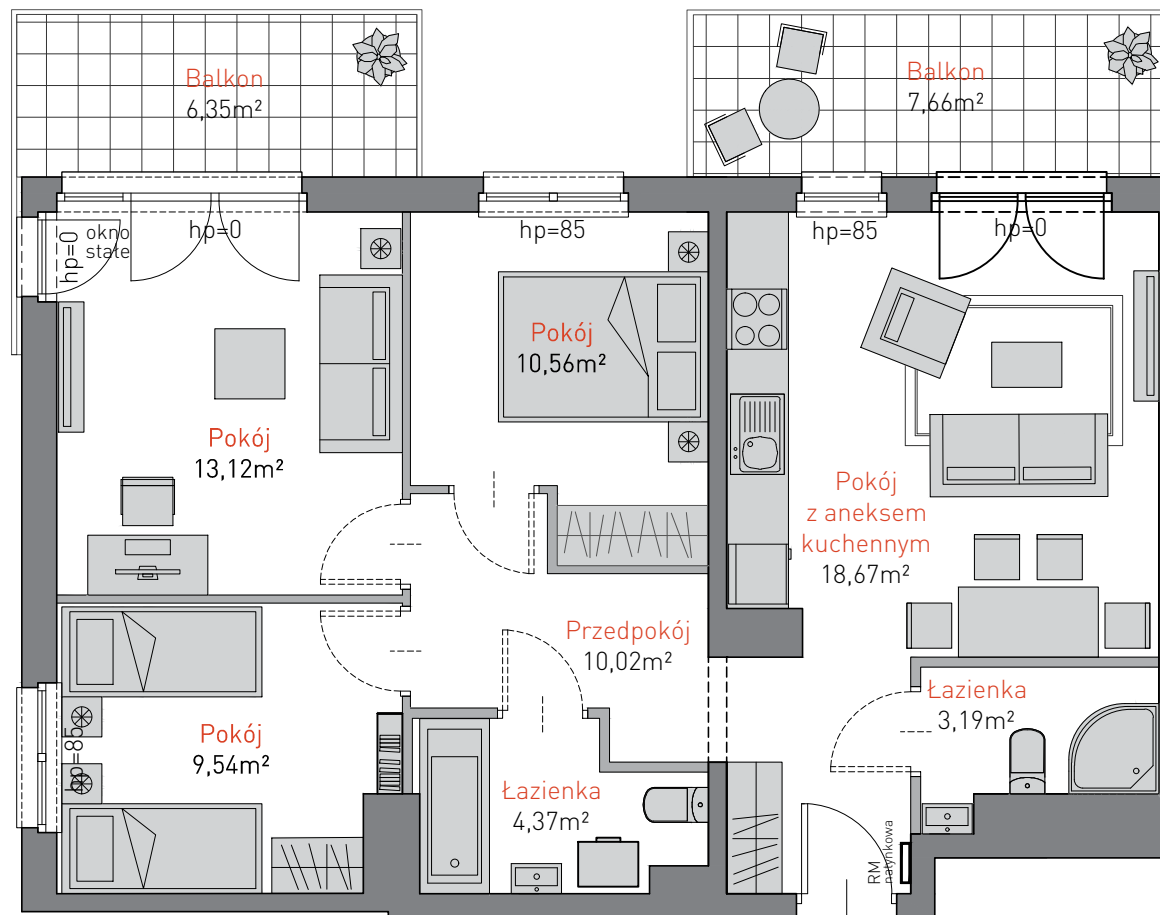

GDAŃSK ZASPA:

Al. Jana Pawła II 3c
tel. 665 051 839, 782 820 807

www: allcon.pl

e-mail: kontakt@allcon.pl

ALLCON

MIESZKANIE C.1.4

POWIERZCHNIA: 69,47m²

KONDYGNACJA: PIĘTRO 1

POKOJE: 1

0 1 2 3 4 5m

Prezentowany materiał nie stanowi oferty handlowej