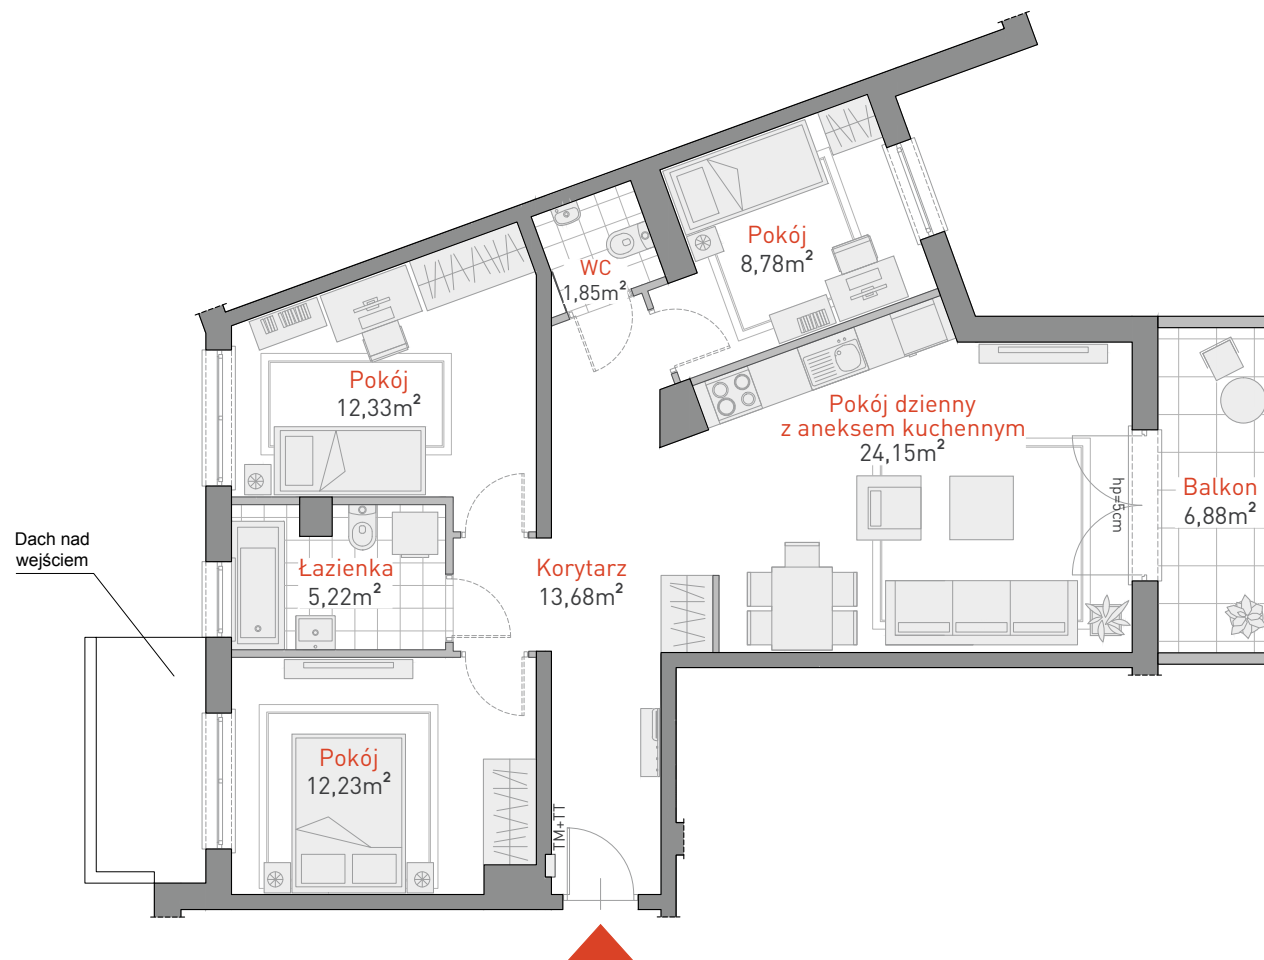

Al. Jana Pawła II 3c
tel. 58 665 051 839, 782 820 807

www: www.allcon.pl
e-mail: kontakt@allcon.pl

ALLCON

MIESZKANIE 7.B.1.3

POWIERZCHNIA: 78,24 m²

KONDYGNACJA: 1 PIĘTRO

POKOJE: 4

BUDYNEK NR 7

0 1 2 3 4 5m

PROPOZYCJA ARANŻACJI MIESZKANIA