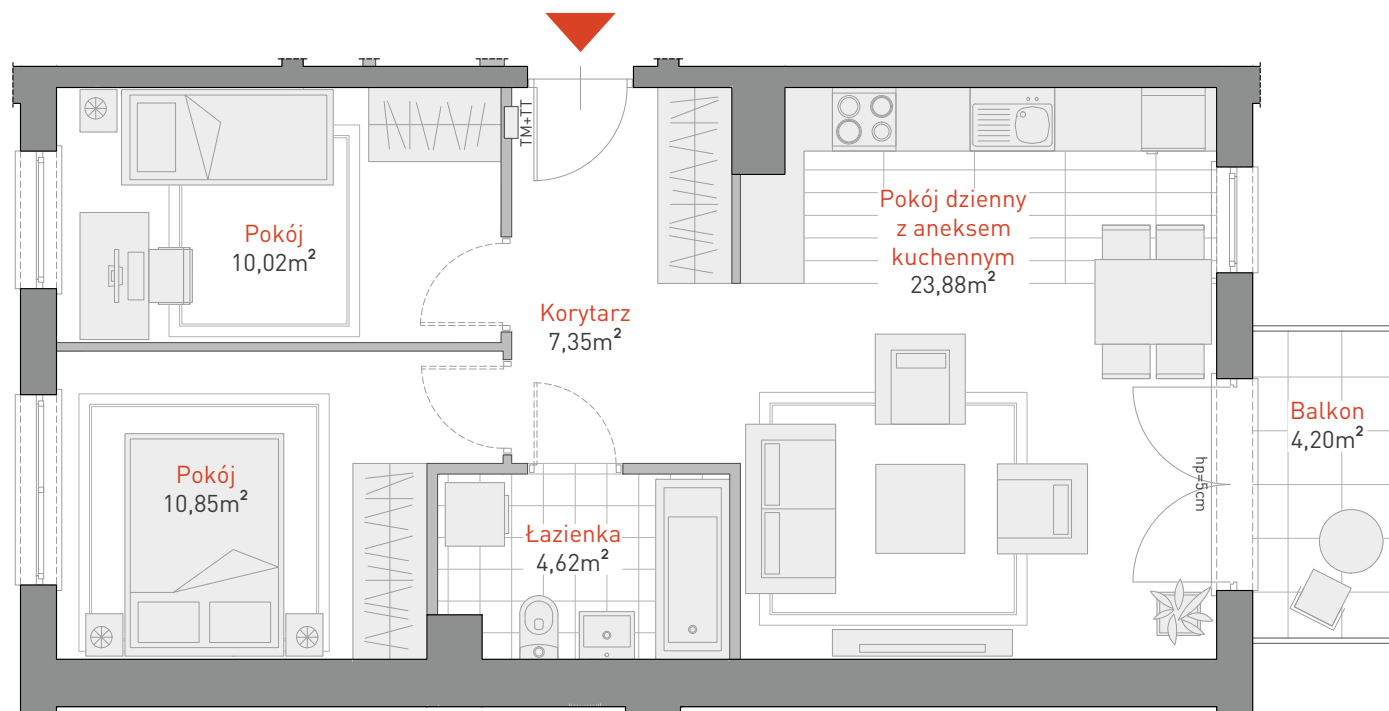

Al. Jana Pawła II 3c
tel. 58 665 051 839, 782 820 807

www: www.allcon.pl
e-mail: kontakt@allcon.pl

ALLCON

MIESZKANIE 7.B.2.1

POWIERZCHNIA: 56,72 m²

KONDYGNACJA: 2 PIĘTRO

POKOJE: 3

0 1 2 3 4 5m