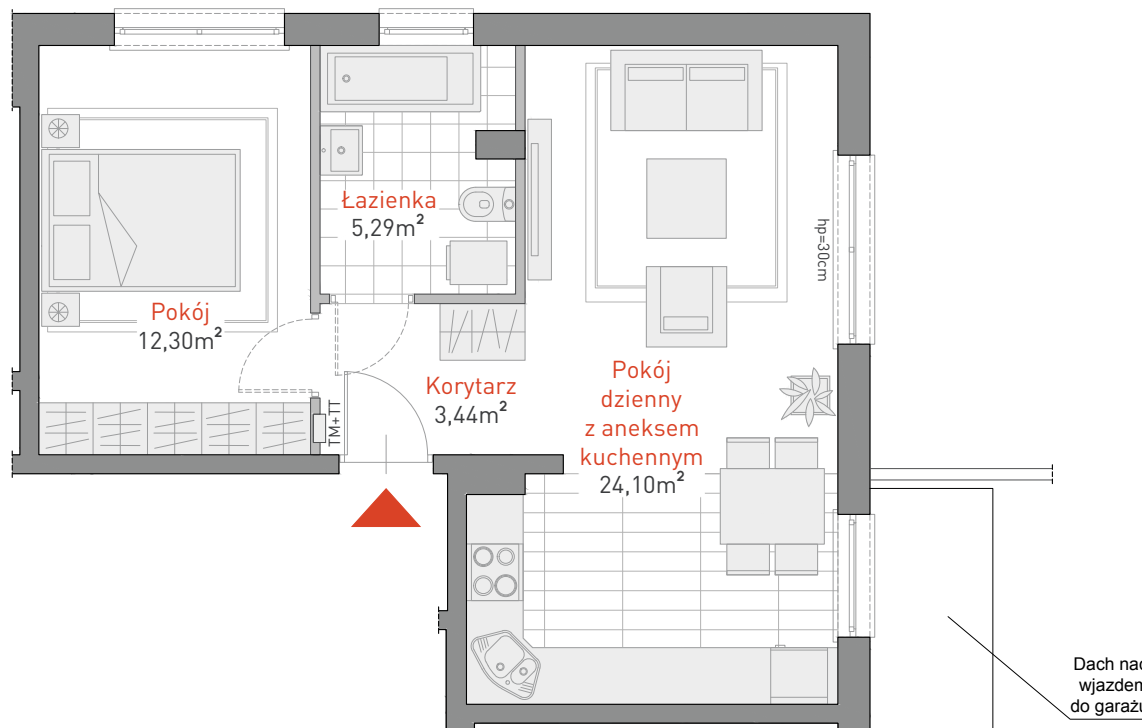

Al. Jana Pawła II 3c
tel. 58 665 051 839, 782 820 807

www: www.allcon.pl
e-mail: kontakt@allcon.pl

ALLCON

MIESZKANIE **7.C.0.4**

POWIERZCHNIA: 45,13 m²

KONDYGNACJA: PARTER

POKOJE: 2

BUDYNEK NR 7