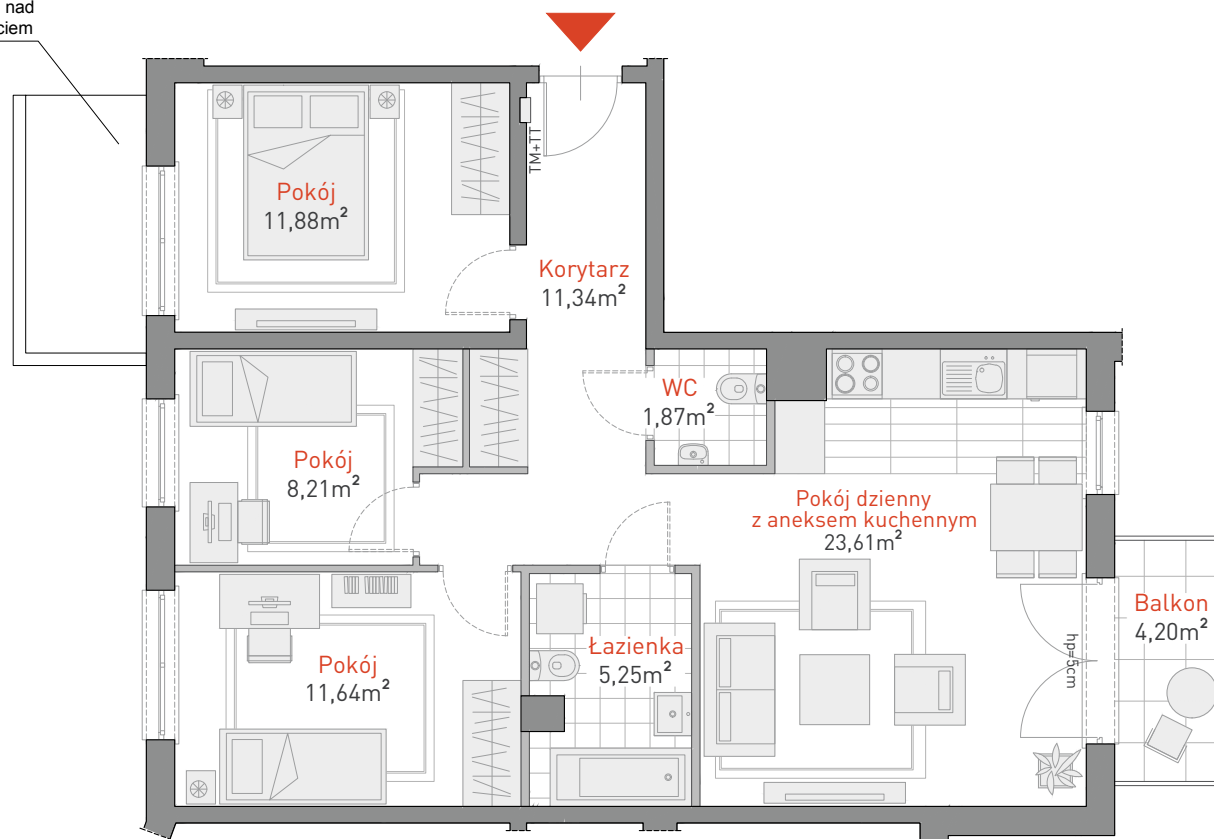

## MIESZKANIE 7.C.1.1

POWIERZCHNIA: 73,80 m<sup>2</sup>

KONDYGNACJA: 1 PIĘTRO

POKOJE: 4

Dach nad  
wejściem

PROPOZYCJA ARANŻACJI MIESZKANIA