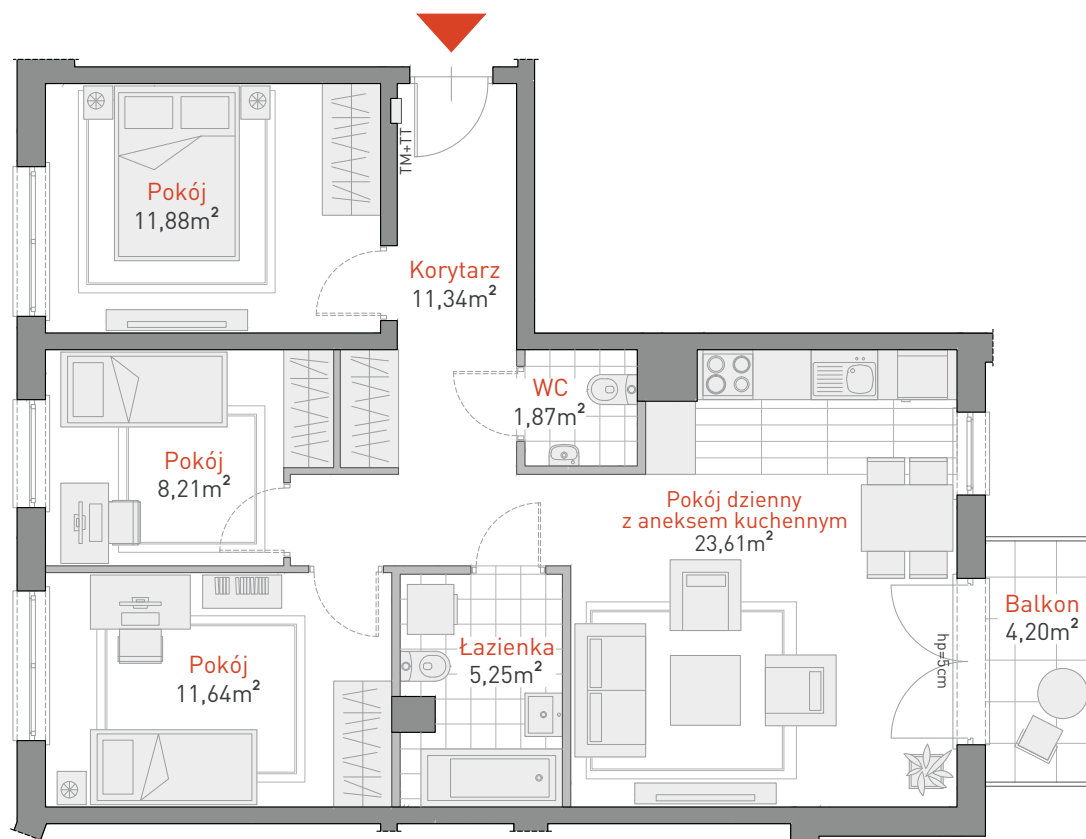

## MIESZKANIE 7.C.2.1

POWIERZCHNIA: 73,80 m<sup>2</sup>

KONDYGNACJA: 2 PIĘTRO

POKOJE: 4

PROPOZYCJA ARANŻACJI MIESZKANIA