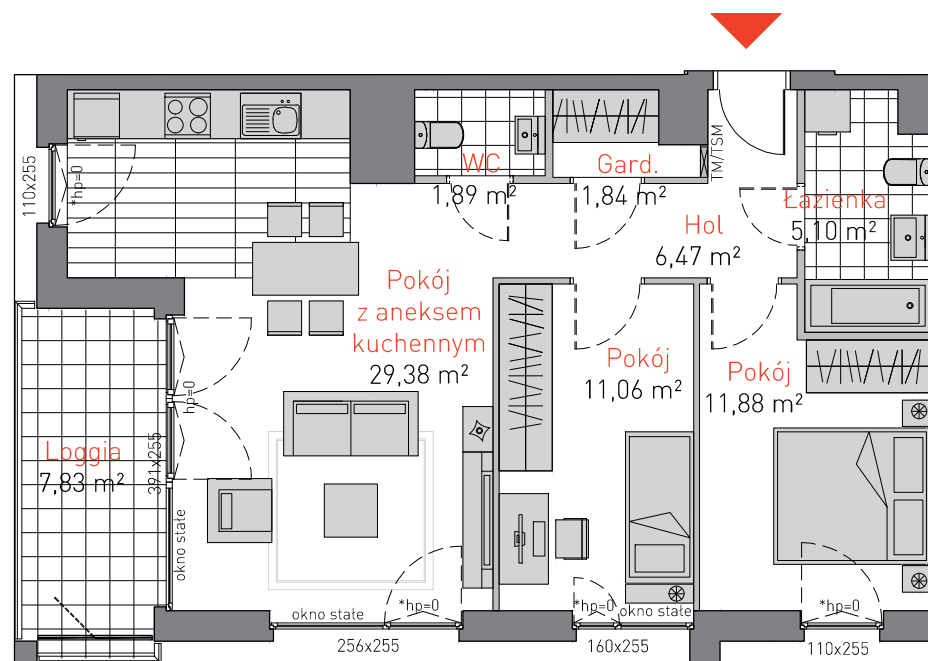

ul. Łużycka 6
tel. 58 760 07 48

www: www.allcon.pl
e-mail: osiedla@allcon.pl

ALLCON

APARTAMENT **A.4.2**

POWIERZCHNIA: **67,62 m²**
KONDYGNACJA: **4 PIĘTRO**
POKOJE: **3**

*h skrzydła otwieralnego-110cm

Prezentowany materiał nie stanowi oferty handlowej