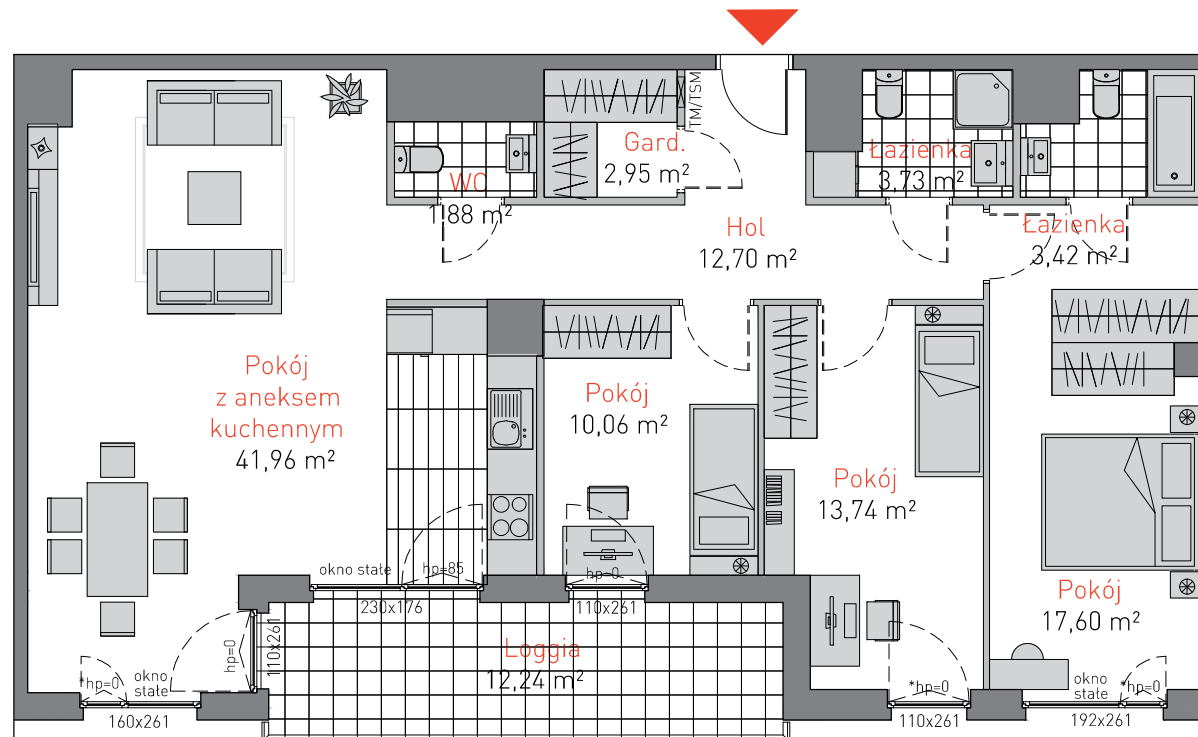

ul. Łużycka 6
tel. 58 760 07 48

www: www.allcon.pl
e-mail: osiedla@allcon.pl

ALLCON

APARTAMENT **A.10.2**

POWIERZCHNIA: **108,04 m²**
KONDYGNACJA: **10 PIĘTRO**
POKOJE: **4**

*h skrzydła otwieralnego-110cm