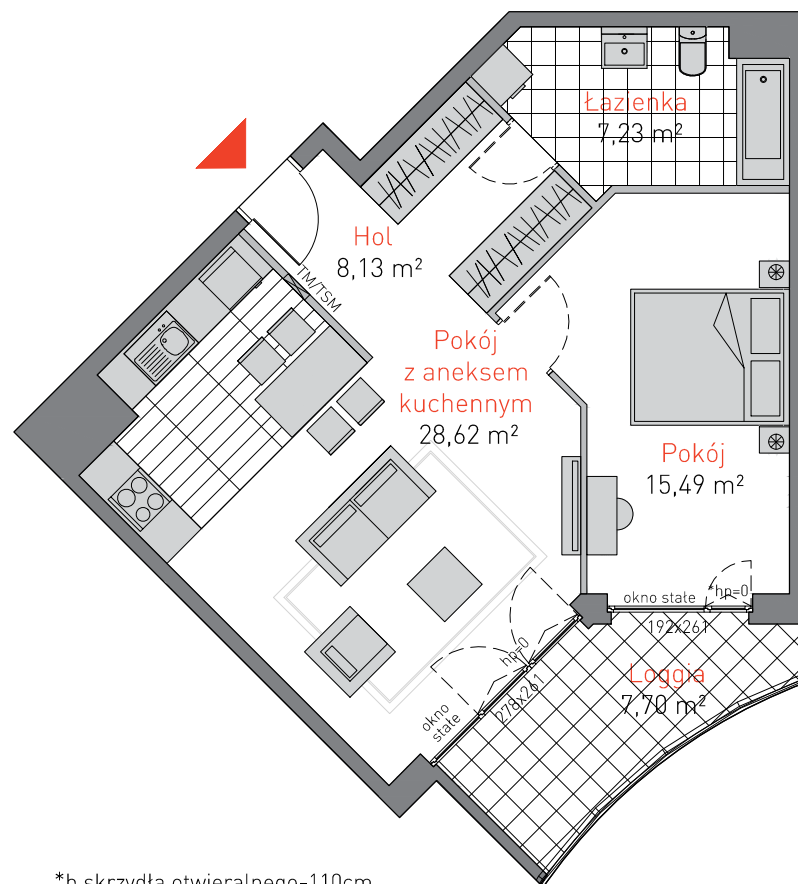

ul. Łużycka 6
tel. 58 760 07 48

www: www.allcon.pl
e-mail: osiedla@allcon.pl

ALLCON

APARTAMENT **B.10.4**

POWIERZCHNIA: **59,47 m²**
KONDYGNACJA: **10 PIĘTRO**
POKOJE: **2**

*h skrzydła otwieralnego-110cm

Prezentowany materiał nie stanowi oferty handlowej