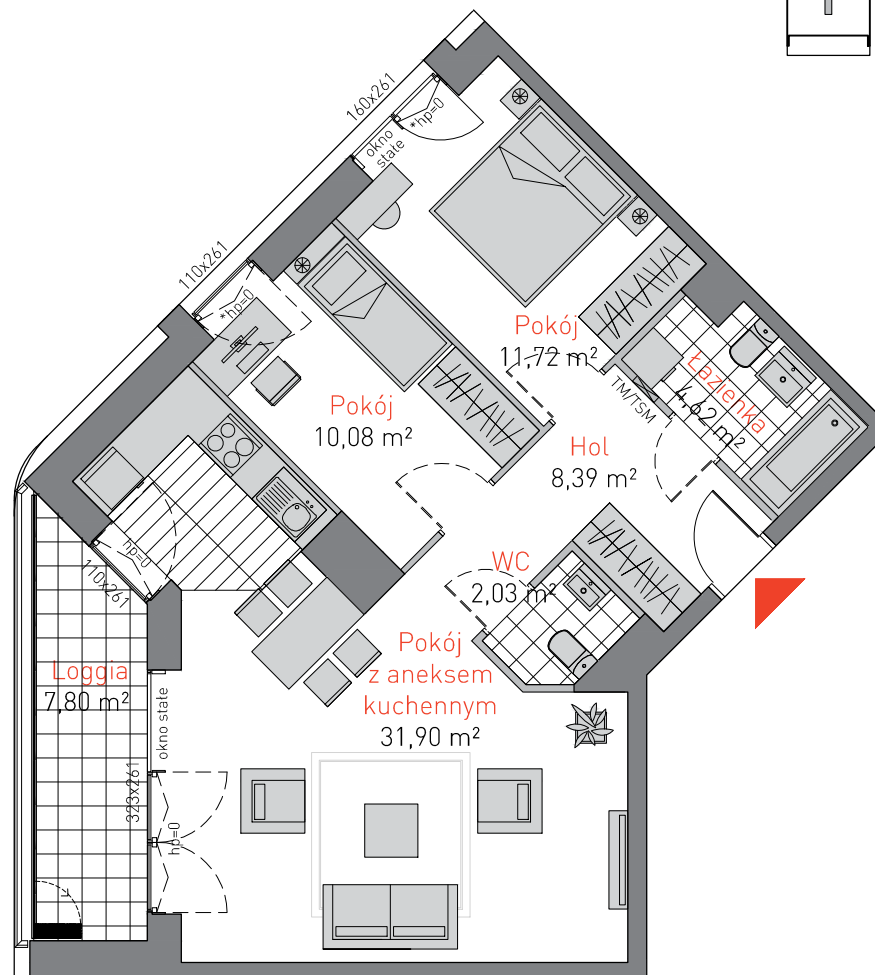

ul. Łużycka 6
tel. 58 760 07 48

www: www.allcon.pl
e-mail: osiedla@allcon.pl

ALLCON

APARTAMENT **B.10.1**

POWIERZCHNIA: **68,74 m²**
KONDYGNACJA: **10 PIĘTRO**
POKOJE: **3**

*h skrzydła otwierałnego-110cm

Prezentowany materiał nie stanowi oferty handlowej