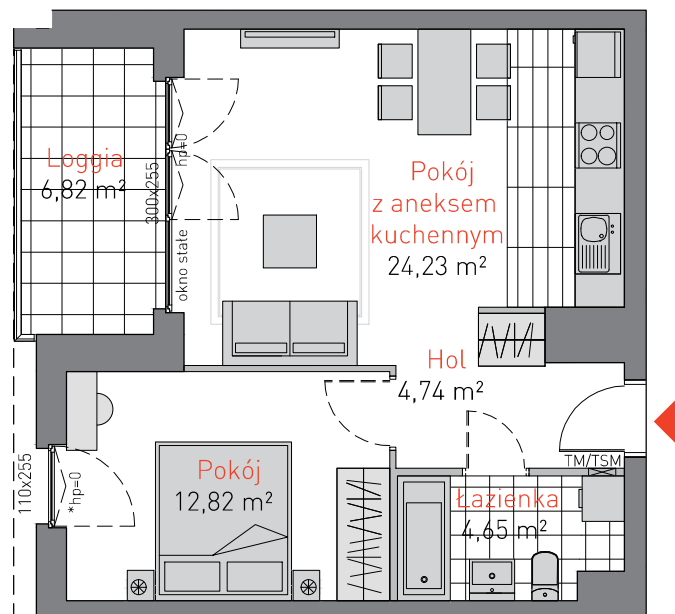

ul. Łużycka 6
tel. 58 760 07 48

www: www.allcon.pl
e-mail: osiedla@allcon.pl

ALLCON

APARTAMENT **B.1.6**

POWIERZCHNIA: **46,44 m²**
KONDYGNACJA: **1 PIĘTRO**
POKOJE: **2**

*h skrzydła otwieralnego-110cm

Prezentowany materiał nie stanowi oferty handlowej