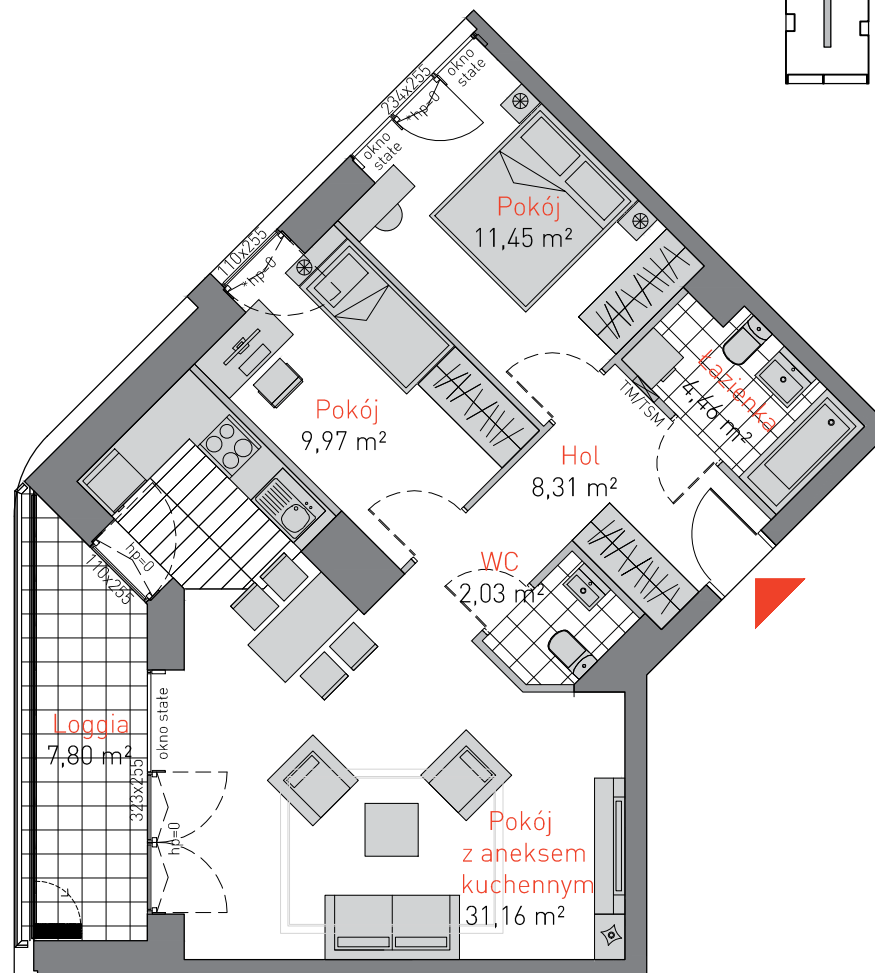

ul. Łużycka 6
tel. 58 760 07 48

www: www.allcon.pl
e-mail: osiedla@allcon.pl

ALLCON

APARTAMENT **B.3.1**

POWIERZCHNIA: **67,38 m²**
KONDYGNACJA: **3 PIĘTRO**
POKOJE: **3**

*h skrzydła otwieranego-110cm

Prezentowany materiał nie stanowi oferty handlowej