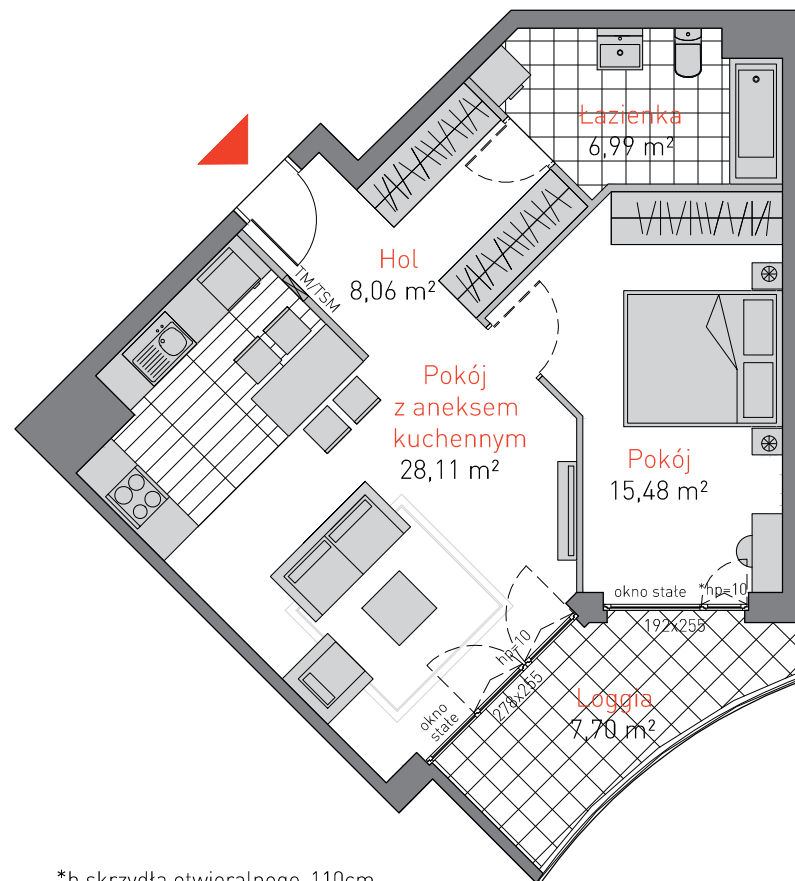

ul. Łużycka 6
tel. 58 760 07 48

www: www.allcon.pl
e-mail: osiedla@allcon.pl

ALLCON

APARTAMENT B.2.4

POWIERZCHNIA: **58,64 m²**
KONDYGNACJA: **2 PIĘTRO**
POKOJE: **2**

*h skrzydła otwierałnego-110cm

0 1 2 3 4 5m