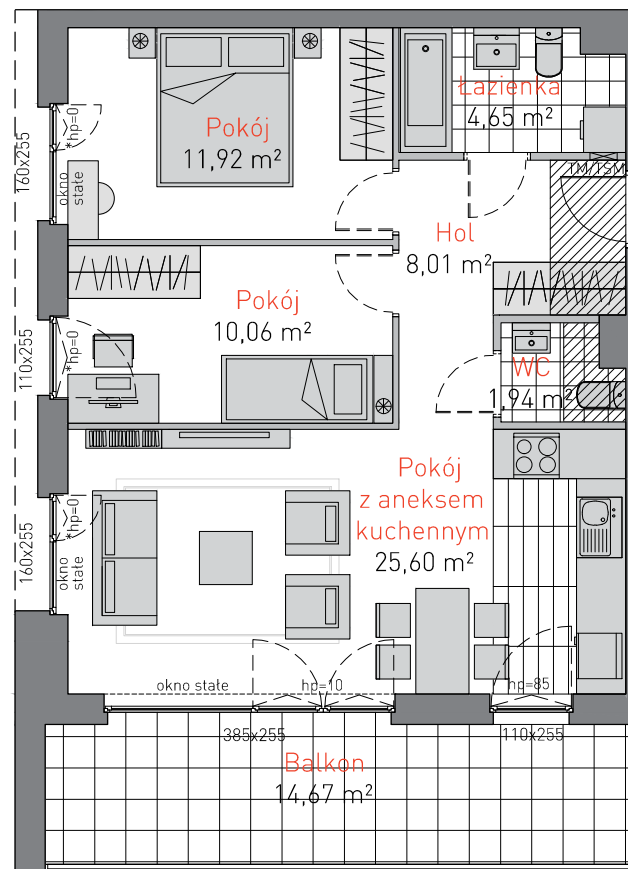

ul. Łużycka 6
tel. 58 760 07 48

www: www.allcon.pl
e-mail: osiedla@allcon.pl

ALLCON

APARTAMENT **B.1.4**

POWIERZCHNIA: **62,18 m²**
KONDYGNACJA: **1 PIĘTRO**
POKOJE: **3**

*h skrzydła otwieralnego-110cm

 obudowa wentylacji
z płyt g-k. na poziomie
2,44 m nad posadzką