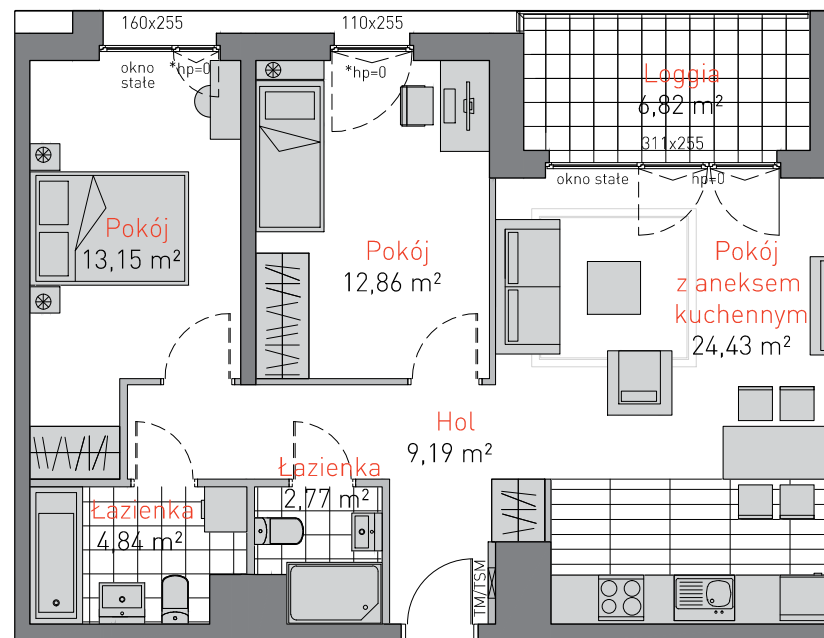

ul. Łużycka 6
tel. 58 760 07 48

www: www.allcon.pl
e-mail: osiedla@allcon.pl

ALLCON

APARTAMENT **B.6.9**

POWIERZCHNIA: **67,24 m²**
KONDYGNACJA: **6 PIĘTRO**
POKOJE: **3**

*h skrzydła otwieranego-110cm

0 1 2 3 4 5m