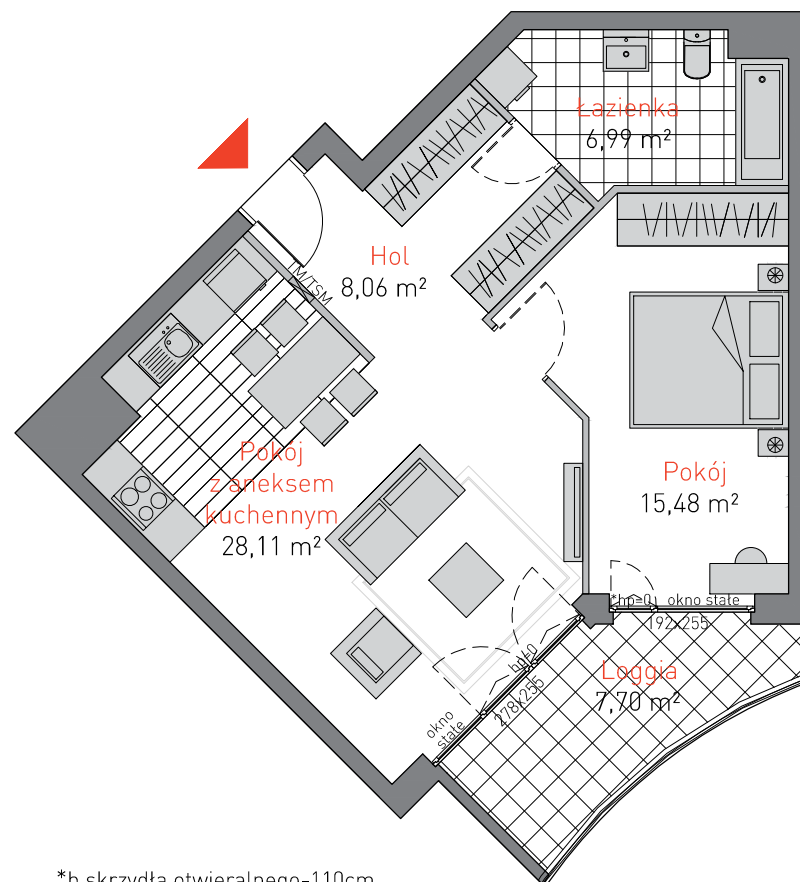

ul. Łużycka 6
tel. 58 760 07 48

www: www.allcon.pl
e-mail: osiedla@allcon.pl

ALLCON

APARTAMENT B.3.4

POWIERZCHNIA: **58,64 m²**
KONDYGNACJA: **3 PIĘTRO**
POKOJE: **2**

*h skrzydła otwieralnego-110cm

Prezentowany materiał nie stanowi oferty handlowej