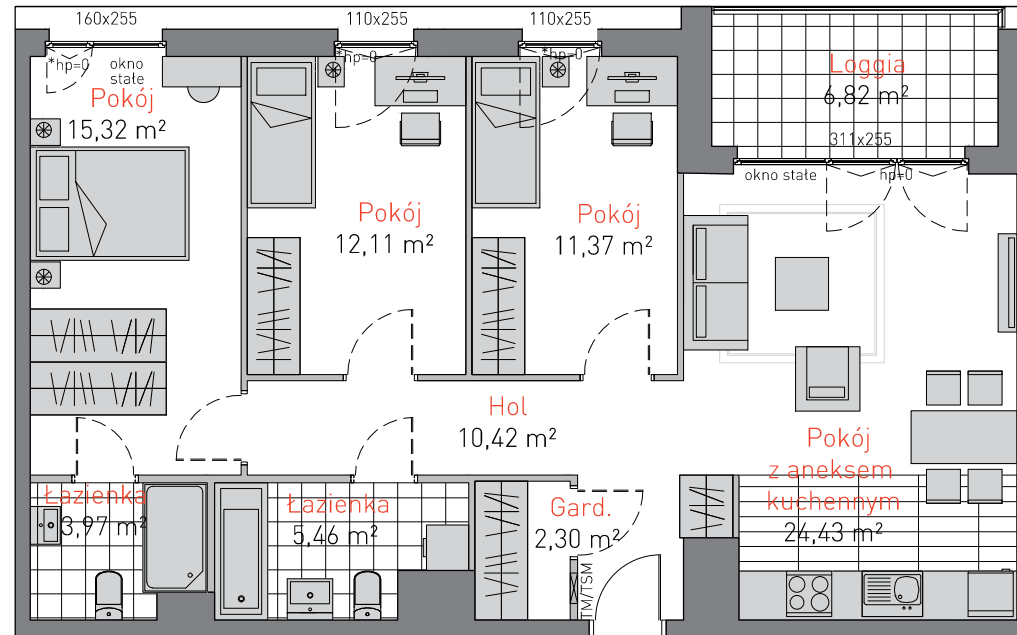

ul. Łużycka 6
tel. 58 760 07 48

www: www.allcon.pl
e-mail: osiedla@allcon.pl

ALLCON

APARTAMENT **B.7.8**

POWIERZCHNIA: **85,38 m²**
KONDYGNACJA: **7 PIĘTRO**
POKOJE: **4**

*h skrzydła otwieralnego-110cm

Prezentowany materiał nie stanowi oferty handlowej