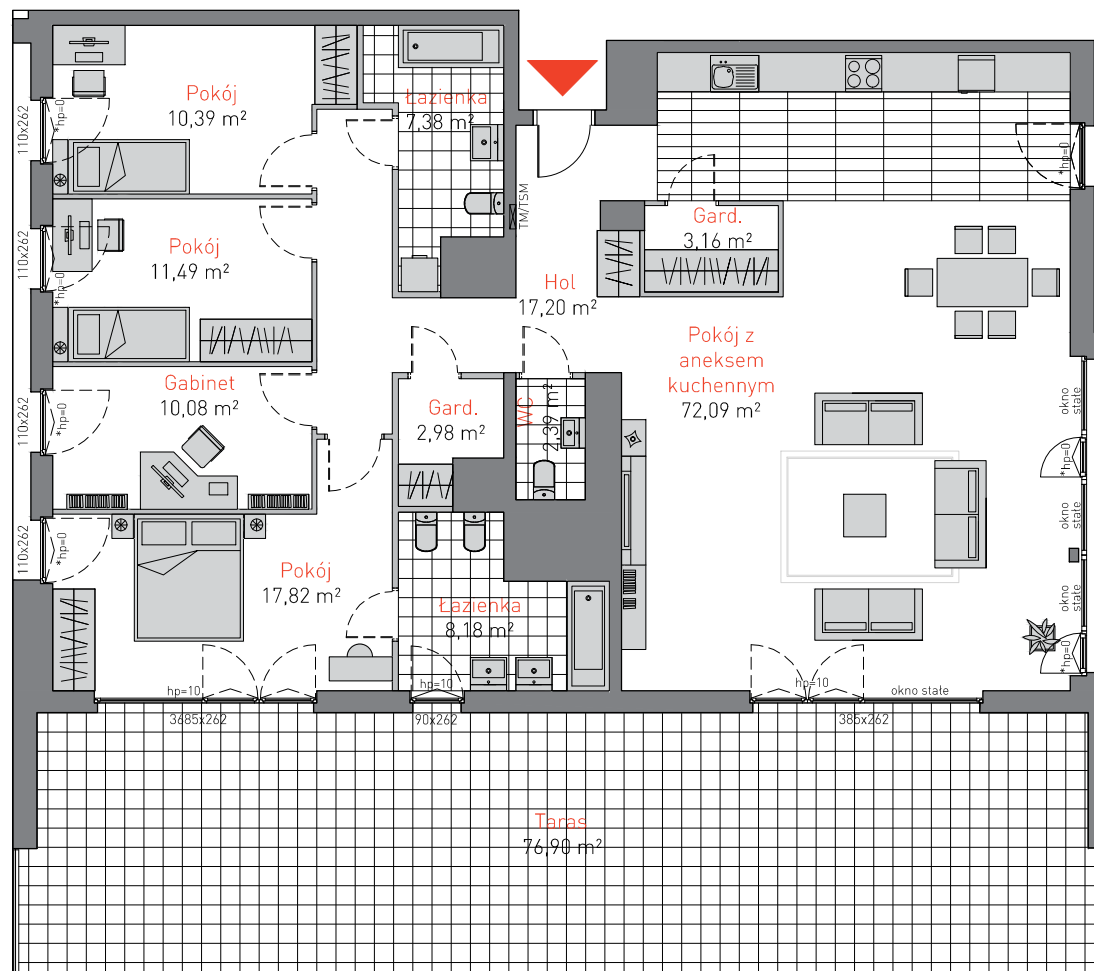

ul. Łużycka 6
tel. 58 760 07 48

www: www.allcon.pl
e-mail: osiedla@allcon.pl

ALLCON

APARTAMENT **B.11.6**

POWIERZCHNIA: **163,16 m²**
KONDYGNACJA: **11 PIĘTRO**
POKOJE: **5**

*h skrzydła otwierałnego-110cm