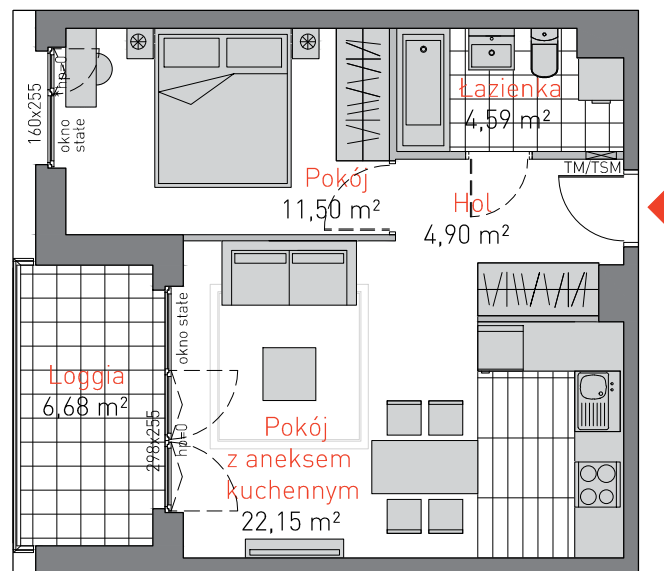

ul. Łużycka 6
tel. 58 760 07 48

www: www.allcon.pl
e-mail: osiedla@allcon.pl

ALLCON

APARTAMENT **B.2.10**

POWIERZCHNIA: **43,14 m²**
KONDYGNACJA: **2 PIĘTRO**
POKOJE: **2**

*h skrzydła otwieralnego-110cm

Prezentowany materiał nie stanowi oferty handlowej