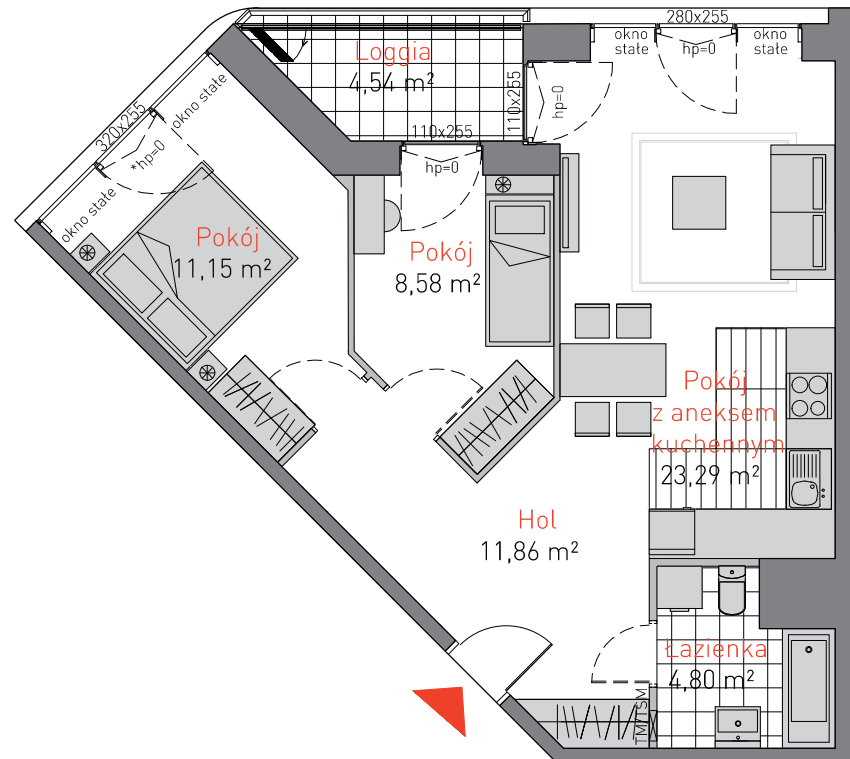

ul. Łużycka 6
tel. 58 760 07 48

www: www.allcon.pl
e-mail: osiedla@allcon.pl

ALLCON

APARTAMENT **B.6.3**

POWIERZCHNIA: **59,68 m²**
KONDYGNACJA: **6 PIĘTRO**
POKOJE: **3**

*h skrzydła otwierałnego-110cm

Prezentowany materiał nie stanowi oferty handlowej