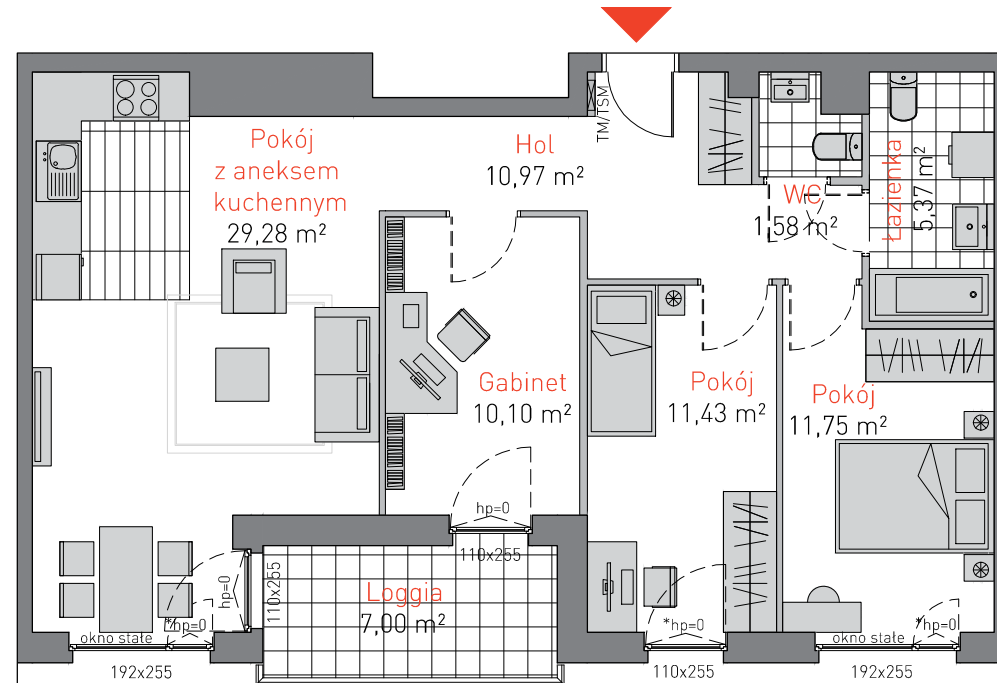

ul. Łużycka 6
tel. 58 760 07 48

www: www.allcon.pl
e-mail: osiedla@allcon.pl

ALLCON

APARTAMENT **B.7.6**

POWIERZCHNIA: **80,48 m²**
KONDYGNACJA: **7 PIĘTRO**
POKOJE: **4**

*h skrzydła otwieralnego-110cm

Prezentowany materiał nie stanowi oferty handlowej