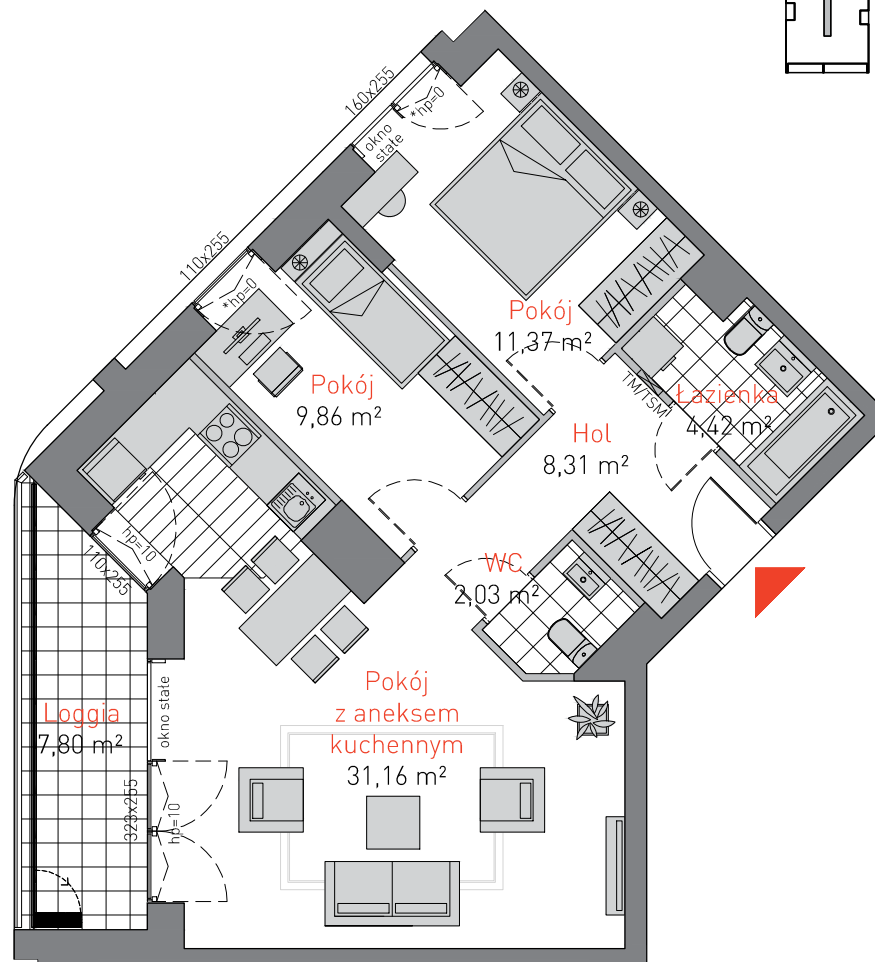

ul. Łużycka 6
tel. 58 760 07 48

www: www.allcon.pl
e-mail: osiedla@allcon.pl

ALLCON

APARTAMENT B.2.1

POWIERZCHNIA: **67,15 m²**
KONDYGNACJA: **2 PIĘTRO**
POKOJE: **3**

*h skrzydła otwieralnego-110cm

Prezentowany materiał nie stanowi oferty handlowej