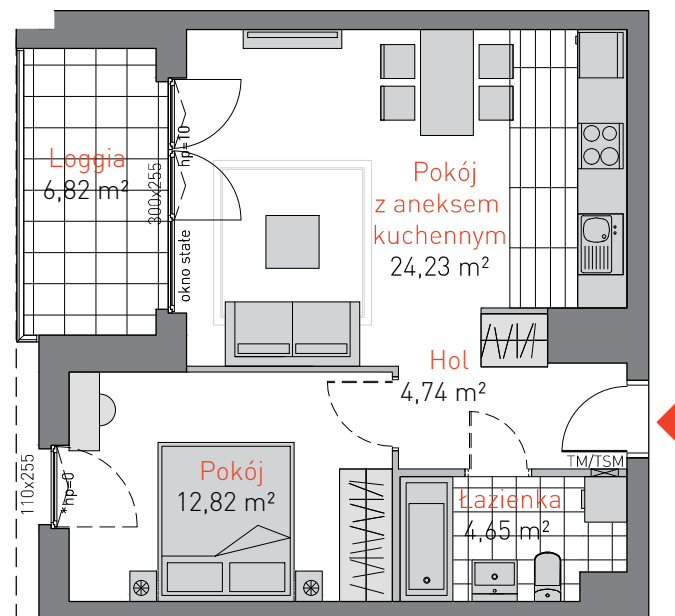

ul. Łużycka 6
tel. 58 760 07 48

www: allcon.pl
e-mail: osiedla@allcon.pl

ALLCON

APARTAMENT **B.1.6**

POWIERZCHNIA: **46,44 m²**
KONDYGNACJA: **1 PIĘTRO**
POKOJE: **2**

*h skrzydła otwieranego-110cm

Prezentowany materiał nie stanowi oferty handlowej