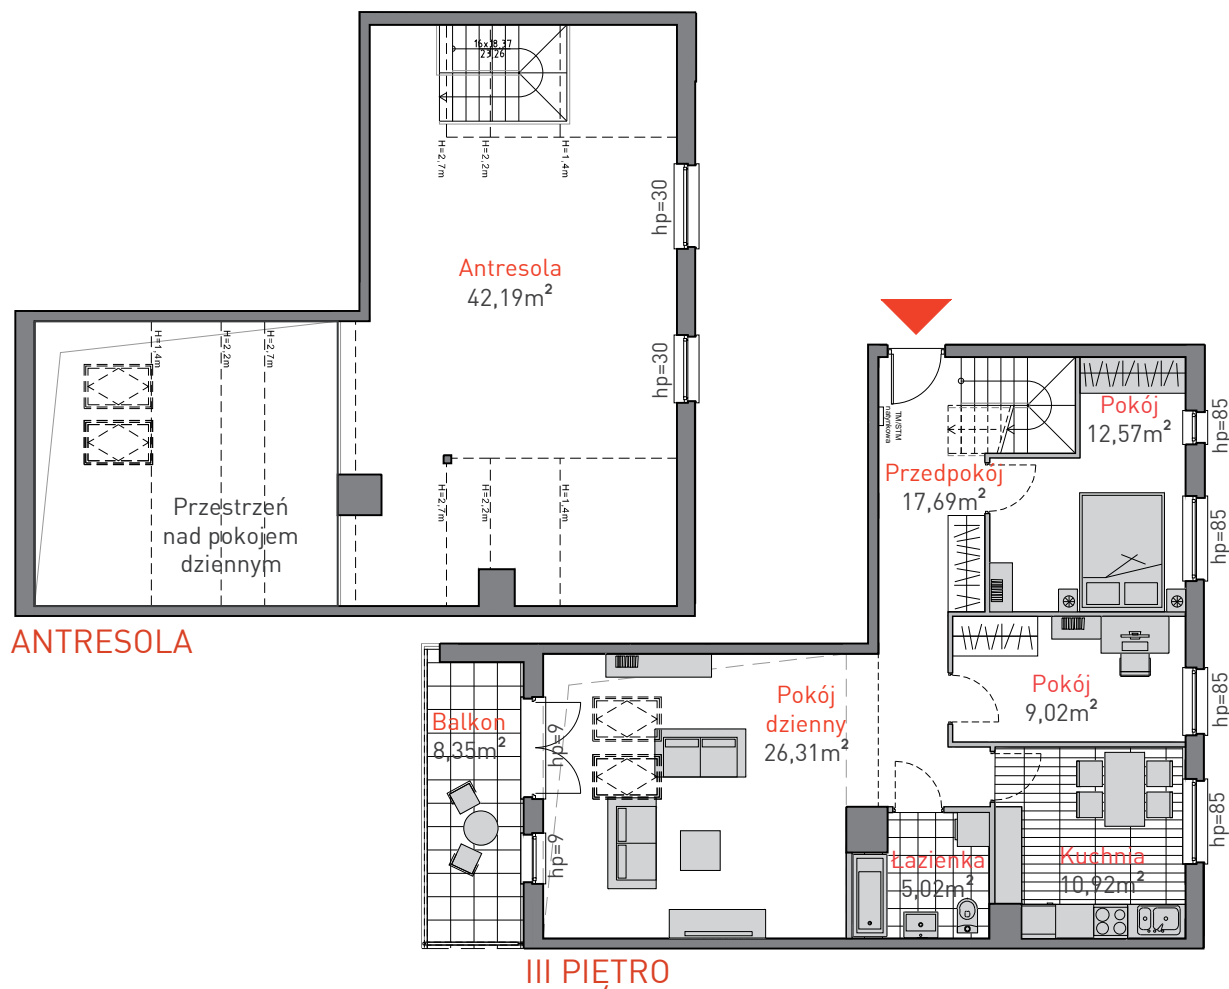

MIESZKANIE 1.B.3.1

POWIERZCHNIA: 123,72 m²

KONDYGNACJA: PIĘTRO 3 + ANTRESOLA

POKOJE: 3

Prezentowany materiał nie stanowi oferty handlowej