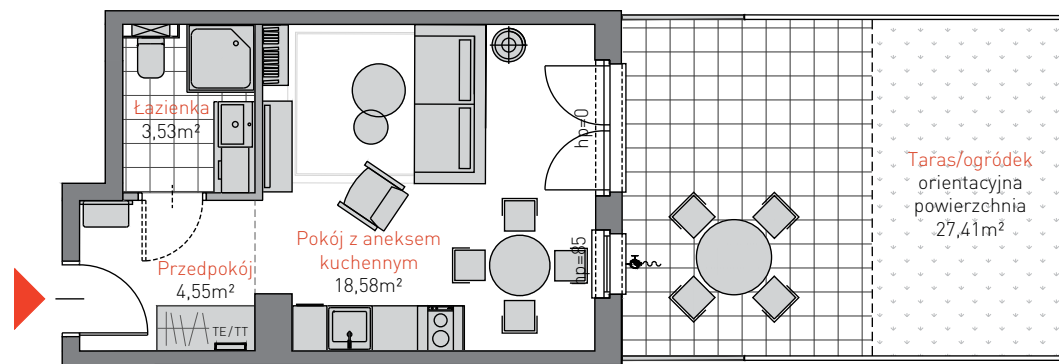

GDAŃSK PRZYMORZE

ul. Prezydenta L. Kaczyńskiego 31
tel. 58 888 25 52

*Powierzchnia użytkowa projektowana.
Informacja nie stanowi oferty w rozumieniu art. 66 kc.

ALLCON