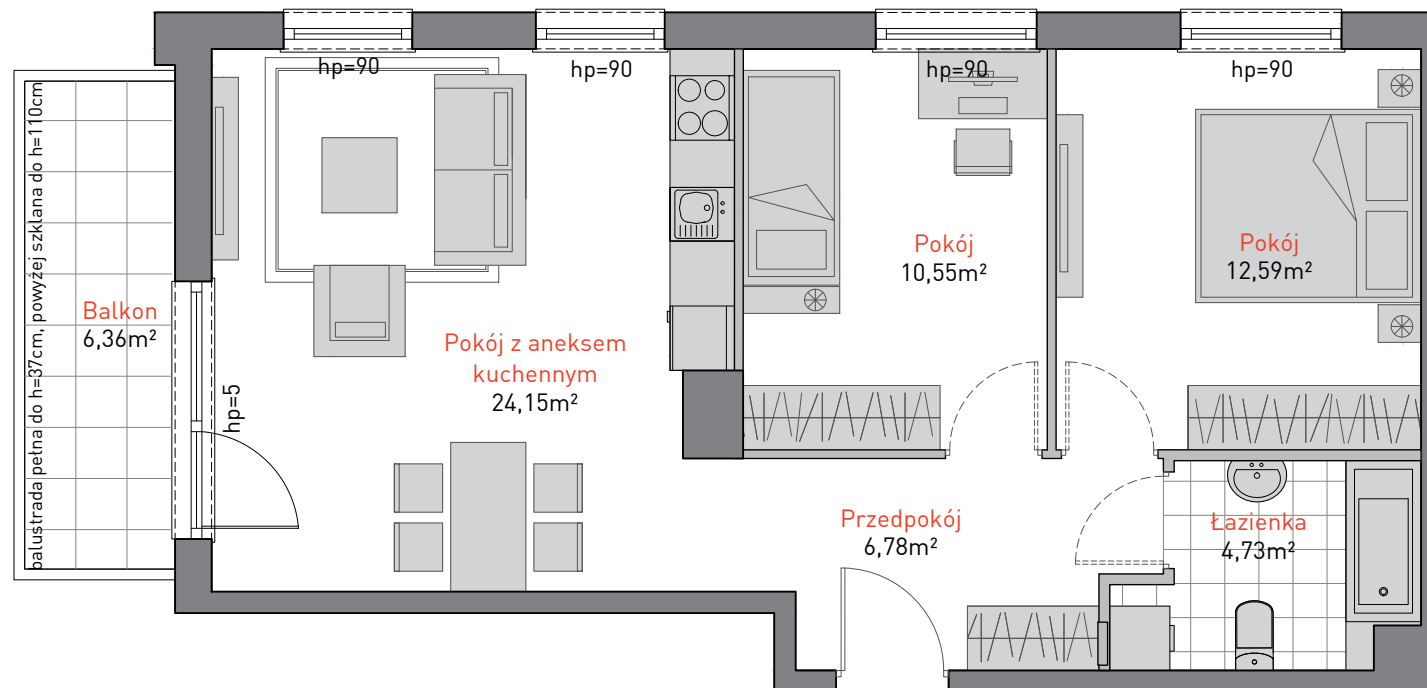

MIESZKANIE 3.3.5

POWIERZCHNIA: 58,80m<sup>2</sup>  
KONDYGNACJA: 3 PIĘTRO  
POKOJE: 3

0 1 2 3 4 5m

Prezentowany materiał nie stanowi oferty handlowej