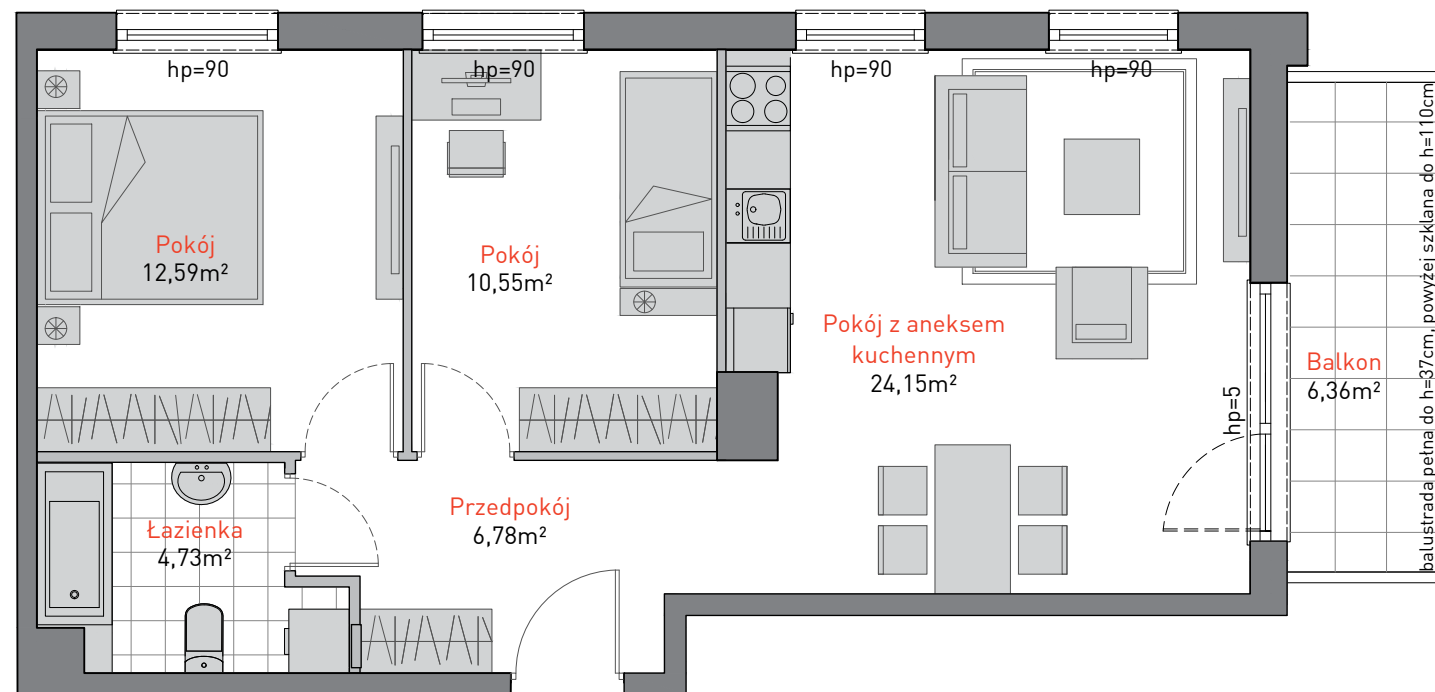

MIESZKANIE 4.B.1.1

POWIERZCHNIA: 58,80m²
KONDYGNACJA: 1 PIĘTRO
POKOJE: 3

Prezentowany materiał nie stanowi oferty handlowej