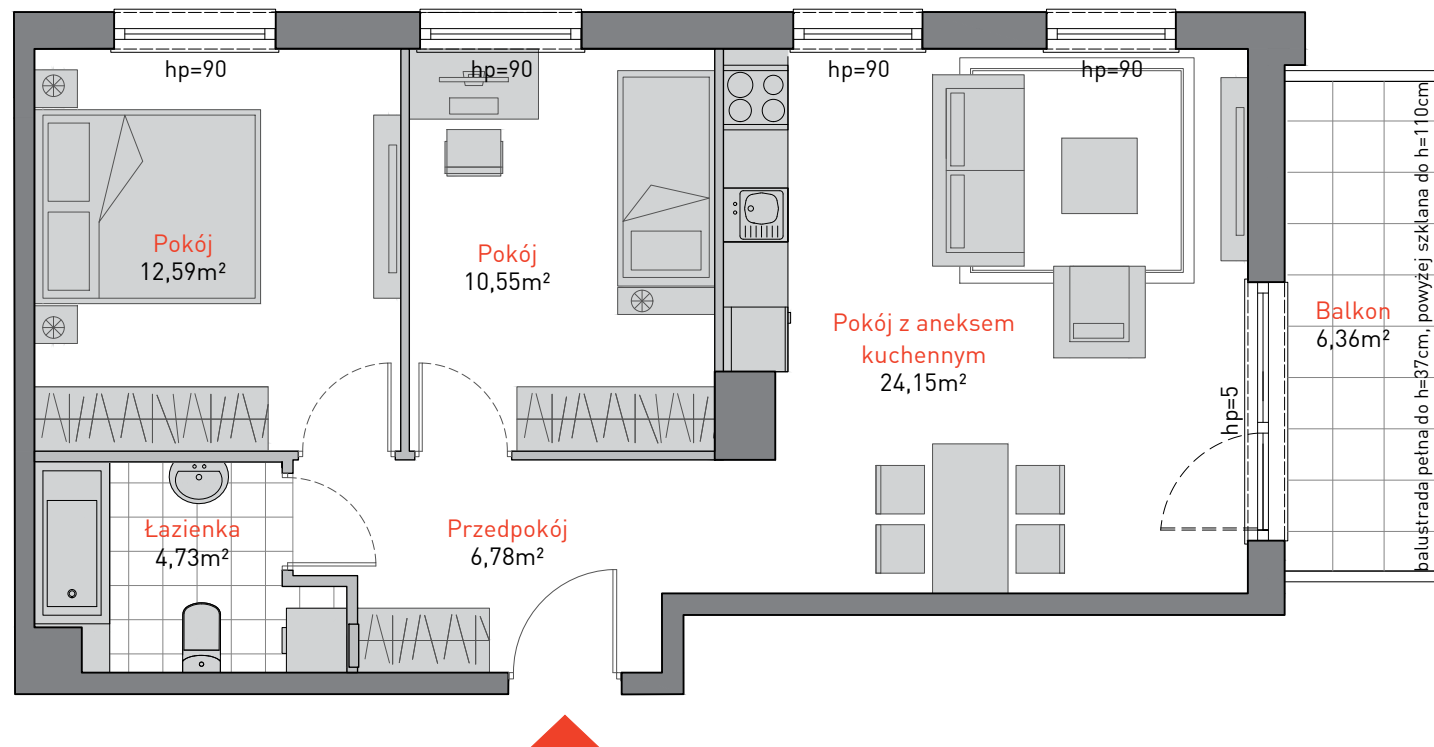

MIESZKANIE 4.B.3.1

POWIERZCHNIA: 58,80m²
KONDYGNACJA: 3 PIĘTRO
POKOJE: 3

0 1 2 3 4 5m

Prezentowany materiał nie stanowi oferty handlowej