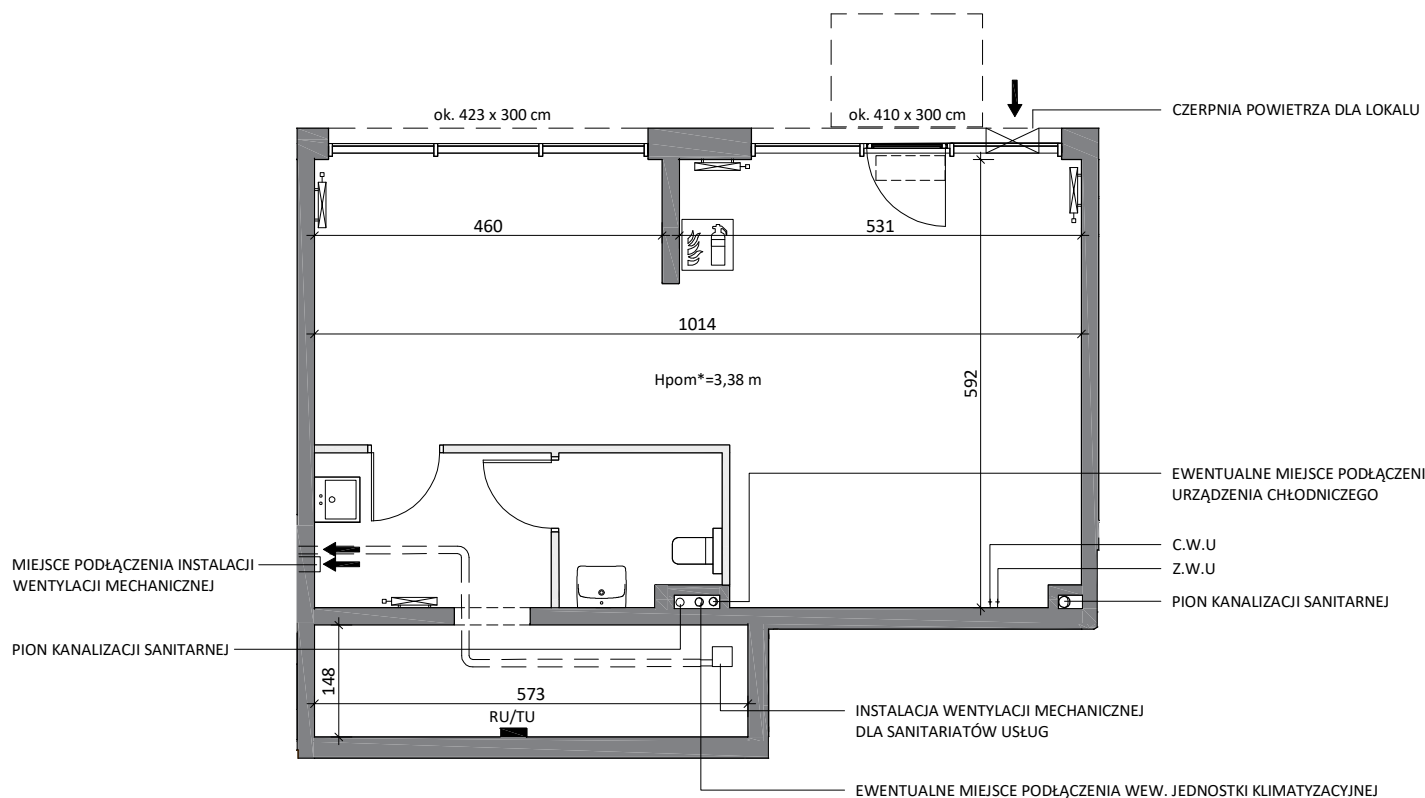

LOKAL USŁUGOWY 102

POWIERZCHNIA: 59,26 m² PIĘTRO: 0

NOWA DĄBROWA

GDYNIA, UL. Z.KUPCA 5

ALLCON NIERUCHOMOŚCI

GDYNIA CENTRUM

al. Marsz. Piłsudskiego 11
T: 887 854 988

allcon.pl
lokale@allcon.pl

- ściany bez możliwości wprowadzania zmian
- ściany niekonstrukcyjne - możliwość łączenia lokali
- ściany działowe

Wymiary i powierzchnię lokalu, lokalizację przyborów sanitarnych oraz rozmieszczenie instalacji, podano zgodnie z projektem budowlanym.

Możliwe niewielkie różnice wymiarów i powierzchni oraz przebiegu instalacji powstałe w trakcie realizacji prac budowlanych.

*wysokość mierzona od surowego stropu do powierzchni wylewki.

Informacja nie stanowi oferty w rozumieniu art.66 kc.