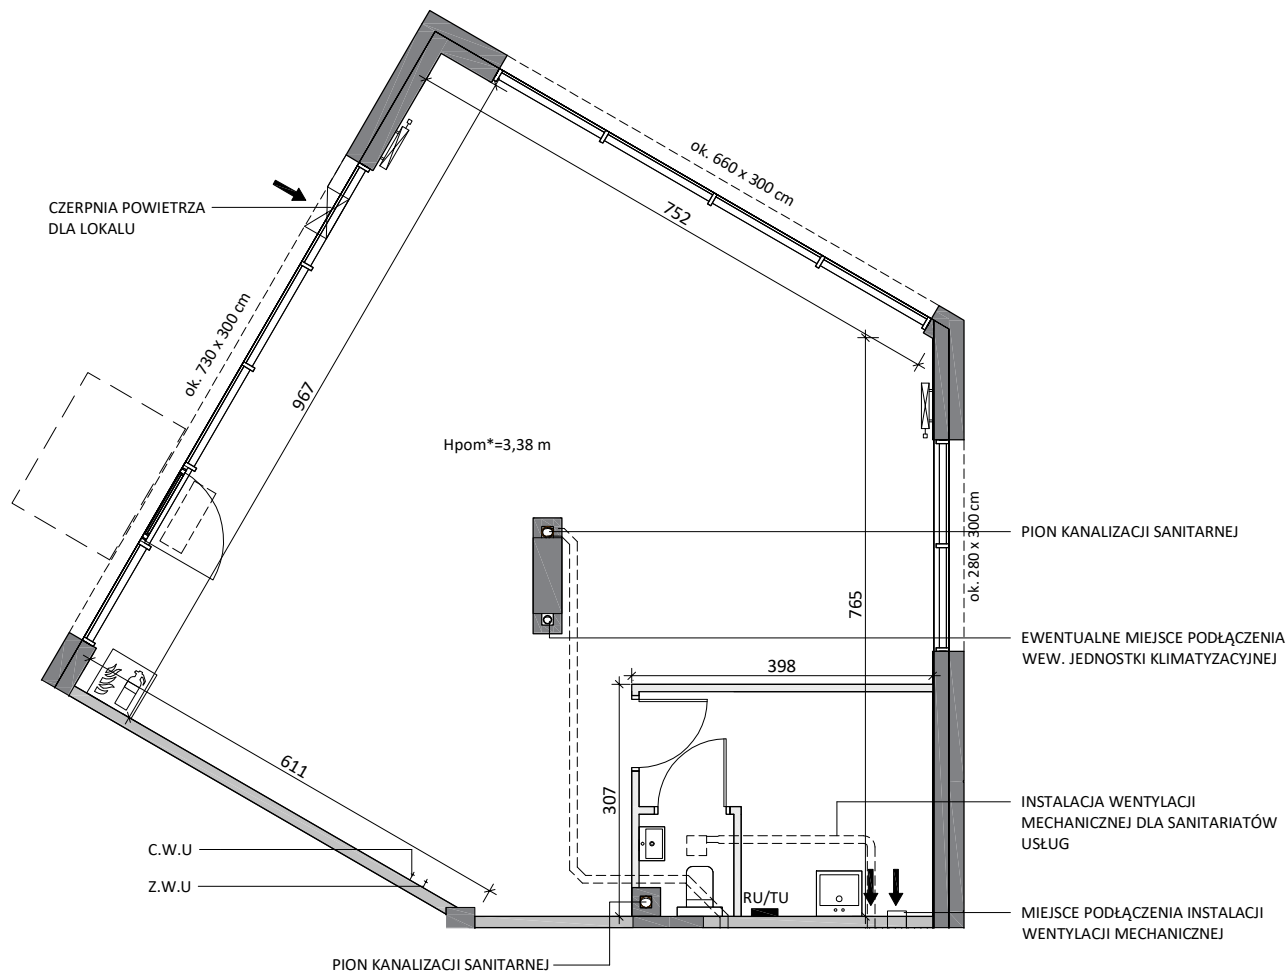

LOKAL USŁUGOWY 104

POWIERZCHNIA: 88,37 m² PIĘTRO: 0

NOWA DĄBROWA

GDYNIA, UL. Z.KUPCA 5

ALLCON NIERUCHOMOŚCI

GDYNIA CENTRUM

al. Marsz. Piłsudskiego 11
T: 887 854 988

allcon.pl
lokale@allcon.pl

- ściany bez możliwości wprowadzania zmian
- ściany niekonstrukcyjne - możliwość łączenia lokali
- ściany działowe

Wymiary i powierzchnię lokalu, lokalizację przyborów sanitarnych oraz rozmieszczenie instalacji, podano zgodnie z projektem budowlanym. Możliwe niewielkie różnice wymiarów i powierzchni oraz przebiegu instalacji powstałe w trakcie realizacji prac budowlanych.

*wysokość mierzona od surowego stropu do powierzchni wylewki.

Informacja nie stanowi oferty w rozumieniu art.66 kc.

ALLCON